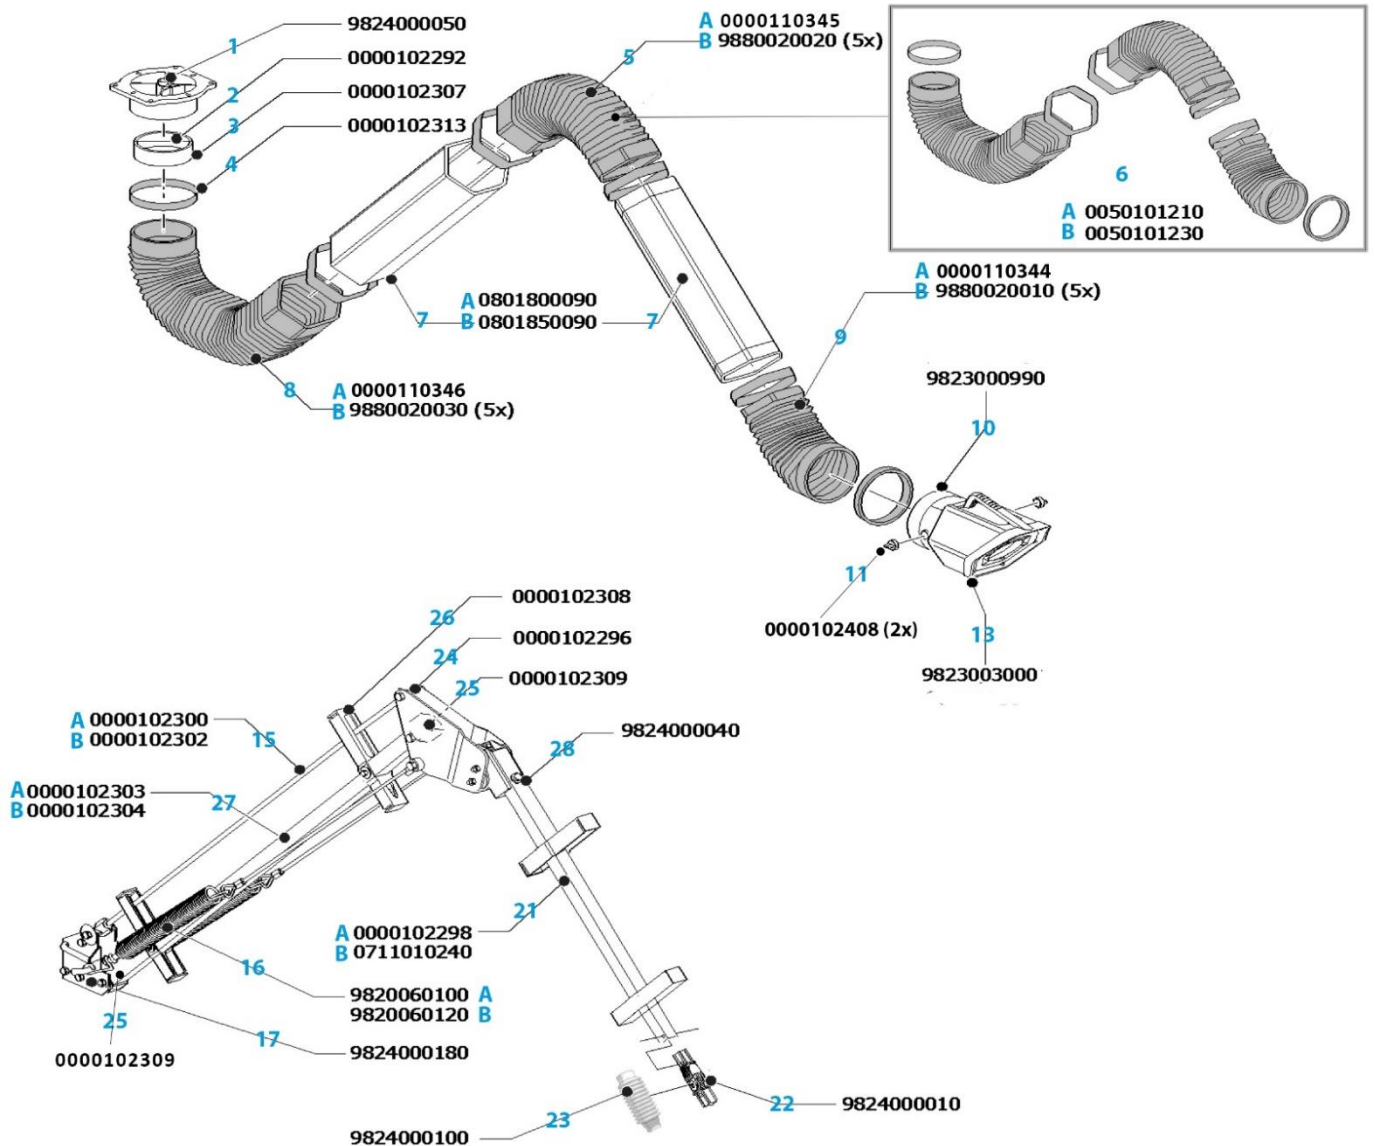

Dette produkt hed tidligere **euromate**

Prisliste – reservedele til Flex-3- og Flex-4-sugearme

Dette produkt hed tidligere **euromate**

Flex-3/4 fælles

Nr.		Artikelnr.	Beskrivelse	Pris pr. stk.
1		9824000050	Drejeled ved vægbeslag, komplet.	985,-
2		0000102292	Metalstang til plastislæbering ved drejeled.	95,-
3		0000102307	Plastislæbering til drejeled ved vægbeslag.	240,-
4		0000102313	Gummimanchet, Ø203 mm.	125,-
5 A		0000110345	Midterarmsslange (85 cm). Gummimanchetter ikke inkluderet.	540,-
5 B		9880020020	Midterarmsslange (85 cm) sæt à 5 stk. Gummimanchetter ikke inkluderet.	2.230,-
6 A		0050101210	Slangesæt til montering på mobil enhed. (alle 3 slanger + 6 gummimanchetter)	1.180,-
6 B		0050101230	Slangesæt til vægmonteret UltraFlex. Alle 3 slanger + 6 gummimanchetter.	1.340,-
8 A		0000110346	Inderarmsslange (115 cm), vægbeslag-siden. Gummimanchetter ikke inkluderet.	750,-
8 B		9880020030	Inderarmsslange (115 cm) sæt à 5 stk., vægbeslag-siden. Gummimanchetter ikke inkluderet.	3.000,-
9 A		0000110344	Yderarmsslange (50 cm), rotahood-siden. Gummimanchetter ikke inkluderet.	340,-
9 B		9880020010	Yderarmsslange (50 cm) sæt à 5 stk., RotaHood-siden. Gummimanchetter ikke inkluderet.	1.300,-
10		9823000990	Halsled HD ved RotaHood.	730,-
11		0000102408	Drejeknop til spjæld ved RotaHood (2 stk.).	95,-
13		9823003000	RotaHood HD, komplet. Inkl. halsled ved RotaHood (9823000990).	1.845,-
17		9824000180	Led på inderarm, vægbeslag-siden. Inkl. endebeslag i sort plast (0000102309).	430,-
22		9824000010	Multiled ved RotaHood. Inkl. gummikappe (9824000100).	510,-
23		9824000100	Gummikappe til multiled (9824000010)	190,-
24		0000102296	Endebeslag med vinger i aluminium til begge ender af styrestang (0000102302 og 0000102300).	140,-
25		0000102309	Endebeslag i sort plast til begge ender af inderrør på yderarm (0000102301 og 0000102299)	95,-
26		0000102308	Rørholder i plastik til sekskantet yderrør.	95,-
28		9824000040	Friktionsled, komplet	1.115,-