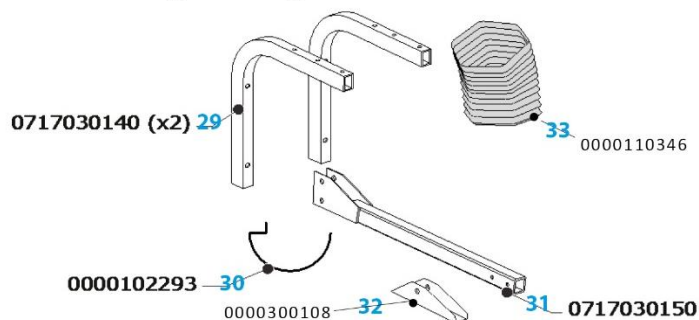

NMB vægbeslag