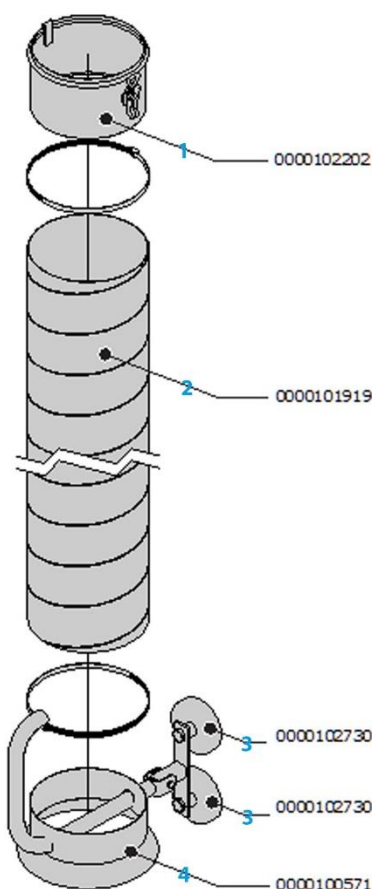

## Prisliste – reservedele til SLE-30

Nr.		Artikelnr.	Beskrivelse	Pris pr. stk.
1		0000102202	Lynkobling inkl. låse	150,-
2		0000101919	Slange, 3,5 m, Ø161 mm inkl. 2 spændebånd	1.055,-
3		0000102730	Magnet Ø80 mm (1 stk.)	580,-
4		0000100571	Magnetisk tragt med håndtag	3.820,-