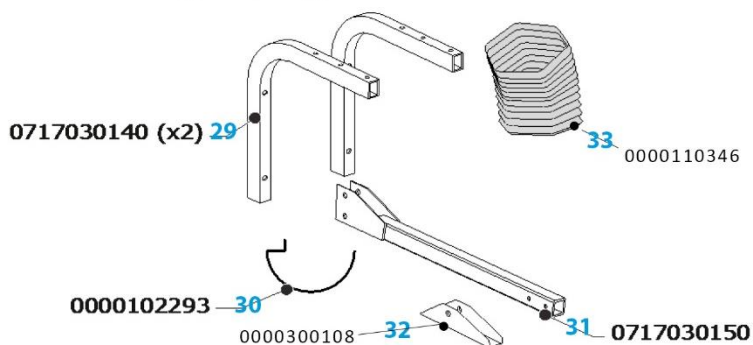

Dette produkt hed tidligere **euromate**

Prisliste – reservedele til UltraFlex-3/4-sugearme + NMB vægbeslag

NMB vægbeslag

Dette produkt hed tidligere **euromate**

UltraFlex-3/4 fælles

Nr.		Artikelnr.	Beskrivelse	Pris pr. stk.
1		982400050	Drejeled ved vægbeslag, komplet.	985,-
2		0000102292	Metalstang til plastislæbering ved drejeled.	95,-
3		0000102307	Plastislæbering til drejeled ved vægbeslag.	240,-
4		0000102313	Gummimanchet, Ø203 mm.	125,-
5 A		0000110345	Midterarmsslange (85 cm). Gummimanchetter ikke inkluderet.	540,-
5 B		9880020020	Midterarmsslange (85 cm) sæt à 5 stk. Gummimanchetter ikke inkluderet.	2.230,-
6 A		0050101210	Slangesæt til montering på mobil enhed. (alle 3 slanger + 6 gummimanchetter)	1.180,-
6 B		0050101230	Slangesæt til vægmonteret UltraFlex. Alle 3 slanger + 6 gummimanchetter. Slangemål: Inderarm = 115 cm. Midterarm = 85 cm. Yderarm = 50 cm.	1.340,-
8 A		0000110346	Inderarmsslange (115 cm), vægbeslag-siden. Gummimanchetter ikke inkluderet.	750,-
8 B		9880020030	Inderarmsslange (115 cm) sæt à 5 stk., vægbeslag-siden. Gummimanchetter ikke inkluderet.	3.000,-
9 A		0000110344	Yderarmsslange (50 cm), rothood-siden. Gummimanchetter ikke inkluderet.	340,-
9 B		9880020010	Yderarmsslange (50 cm) sæt à 5 stk., RotaHood-siden. Gummimanchetter ikke inkluderet.	1.300,-
10		9823000990	Halsled HD ved RotaHood.	730,-
11		0000102408	Drejeknop til spjæld ved RotaHood (2 stk.).	95,-
13		9823003000	RotaHood HD , komplet. Inkl. halsled ved RotaHood (9823000990).	1.845,-
14		0000102294	Afstandsbøjle til midterslange	110,-
17		9824000180	Led på inderarm, vægbeslag-siden. Inkl. endebeslag i sort plast (0000102309).	430,-
18		9824000170	Midterled.	600,-
22		9824000010	Multiled ved RotaHood. Inkl. gummikappe (9824000100).	510,-
23		9824000100	Gummikappe til multiled (9824000010)	190,-
24		0000102296	Endebeslag med vinger i aluminium til begge ender af styrestang (0000102302 og 0000102300).	140,-
25		0000102309	Endebeslag i sort plast til begge ender af inderrør på yderarm (0000102301 og 0000102299)	95,-
26		0000102308	Rørholder i plast til sekskantet yderrør.	95,-
28		9820060140	Spændeskiver og låseclips (10 stk.) til arme produceret efter 2006.	185,-