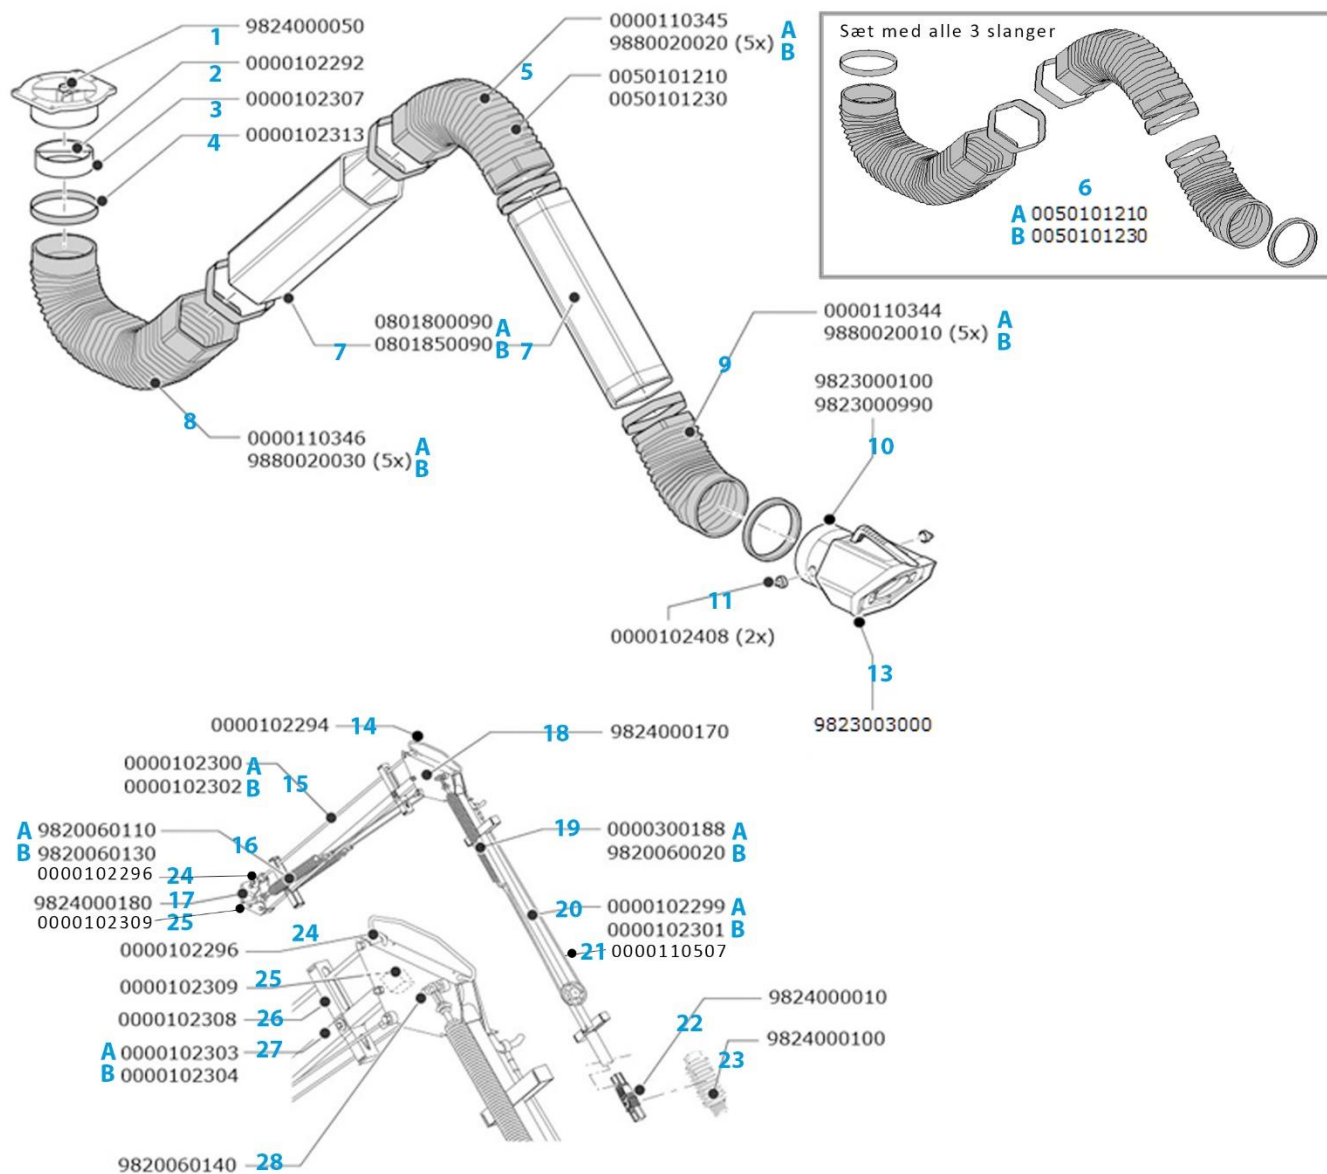

Dette produkt hed tidligere **euromate**

Prisliste – reservedele til UltraFlex-3/4-sugearme + NMB vægbeslag

Dette produkt hed tidligere **euromate**

UltraFlex-3/4 fælles

Nr.		Artikelnr.	Beskrivelse	Pris pr. stk.
1		982400050	Drejeled ved vægbeslag, komplet.	985,-
2		0000102292	Metalstang til plastislæbering ved drejeled.	95,-
3		0000102307	Plastislæbering til drejeled ved vægbeslag.	240,-
4		0000102313	Gummimanchet, Ø203 mm.	125,-
5 A		0000110345	Midterarmsslange (85 cm). Gummimanchetter ikke inkluderet.	540,-
5 B		9880020020	Midterarmsslange (85 cm) sæt à 5 stk. Gummimanchetter ikke inkluderet.	2.230,-
6 A		0050101210	Slangesæt til montering på mobil enhed. (alle 3 slanger + 6 gummimanchetter)	1.180,-
6 B		0050101230	Slangesæt til vægmonteret UltraFlex. Alle 3 slanger + 6 gummimanchetter. Slangemål: Inderarm = 115 cm. Midterarm = 85 cm. Yderarm = 50 cm.	1.340,-
8 A		0000110346	Inderarmsslange (115 cm), vægbeslag-siden. Gummimanchetter ikke inkluderet.	750,-
8 B		9880020030	Inderarmsslange (115 cm) sæt à 5 stk., vægbeslag-siden. Gummimanchetter ikke inkluderet.	3.000,-
9 A		0000110344	Yderarmsslange (50 cm), rothood-siden. Gummimanchetter ikke inkluderet.	340,-
9 B		9880020010	Yderarmsslange (50 cm) sæt à 5 stk., RotaHood-siden. Gummimanchetter ikke inkluderet.	1.300,-
10		9823000990	Halsled HD ved RotaHood.	730,-
11		0000102408	Drejeknop til spjæld ved RotaHood (2 stk.).	95,-
13		9823003000	RotaHood HD, komplet. Inkl. halsled ved RotaHood (9823000990).	1.845,-
14		0000102294	Afstandsbøjle til midterslange	110,-
17		9824000180	Led på inderarm, vægbeslag-siden. Inkl. endebeslag i sort plast (0000102309).	430,-
18		9824000170	Midterled.	600,-
22		9824000010	Multiled ved RotaHood. Inkl. gummikappe (9824000100).	510,-
23		9824000100	Gummikappe til multiled (9824000010)	190,-
24		0000102296	Endebeslag med vinger i aluminium til begge ender af styrestang (0000102302 og 0000102300).	140,-
25		0000102309	Endebeslag i sort plast til begge ender af inderrør på yderarm (0000102301 og 0000102299)	95,-
26		0000102308	Rørholder i plast til sekskantet yderrør.	95,-
28		9820060140	Spændeskiver og låseclips (10 stk.) til arme produceret efter 2006.	185,-

Prislisten er gældende fra 01.01.2025 • Priserne er pr. stk., ekskl. moms, ab lager Greve • Vi tager forbehold for fejl, mangler og ændringer