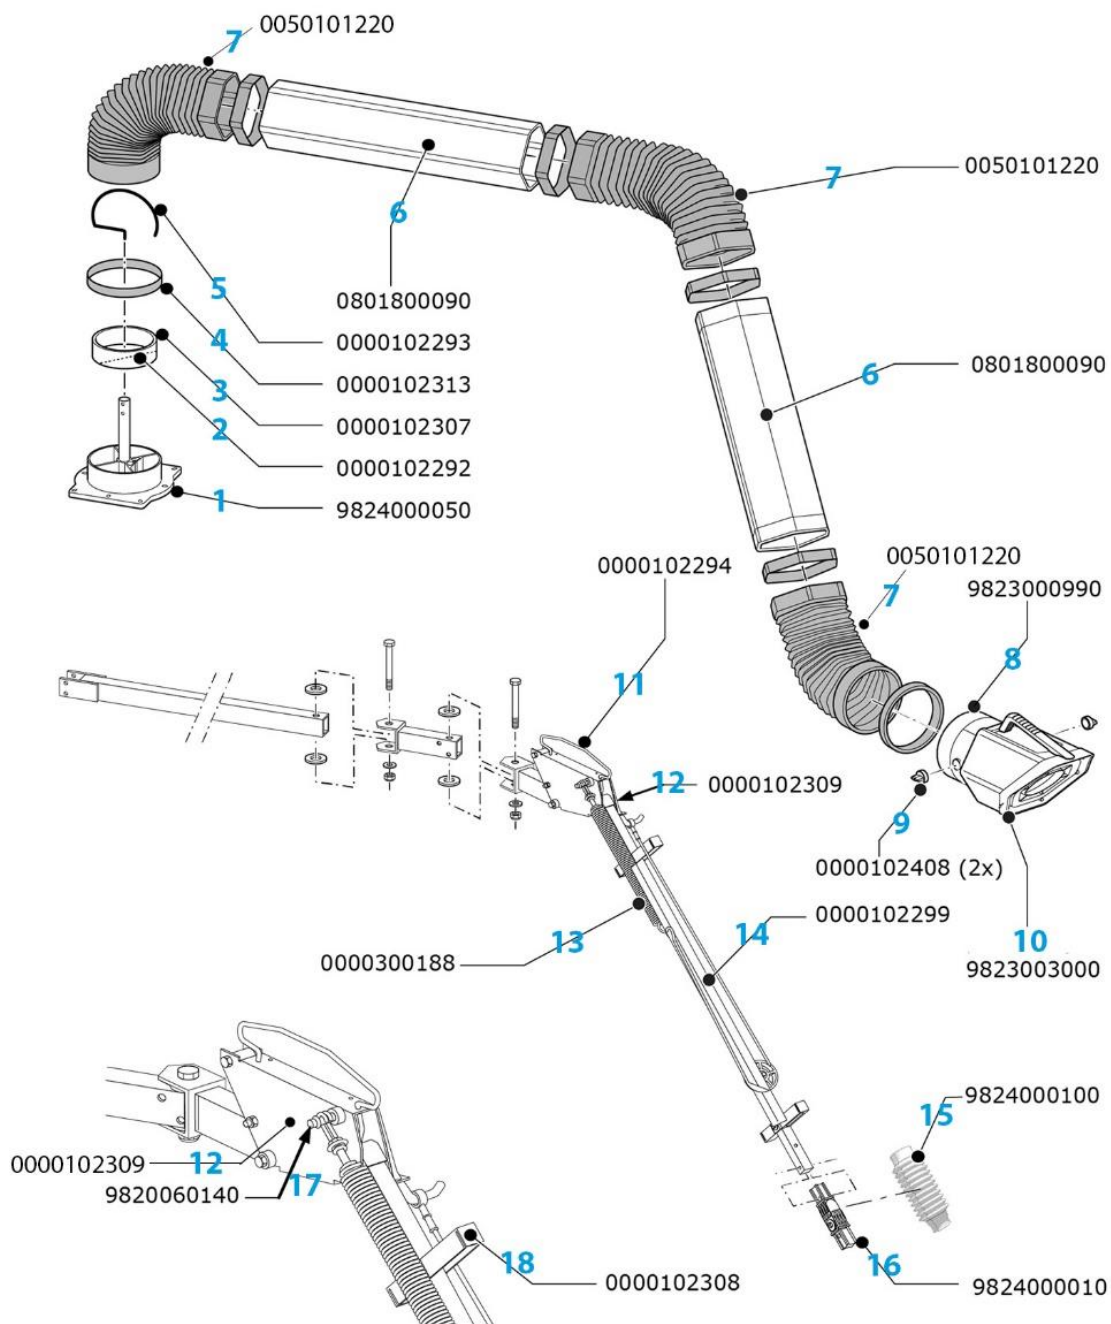

Dette produkt hed tidligere **euromate**

Prisliste – reservedele til UltraFlex-4-LC

Dette produkt hed tidligere **euromate**

		Artikelnr.	Beskrivelse	Pris pr. stk.
1		9824000050	Drejeled ved vægbeslag, komplet.	985,-
2		0000102292	Metalstang til plastikslæbering ved drejeled.	95,-
3		0000102307	Plastikslæbering til drejeled ved vægbeslag.	240,-
4		0000102313	Gummimanchet, Ø203 mm.	125,-
5		0000102293	Afstandsbøjle til slange ved drejeled	95,-
6		0000301906	Sekskantet yderrør i plastik til inder-/yderarm.	760,-
7		0050101220	Slangesæt (alle 3 slanger + 6 gummimanchetter) Slangemål: Inderarm = 115 cm. Midterarm = 40 cm. Yderarm = 55 cm.	1.280,-
8		9823000990	Halsled HD ved RotaHood.	730,-
9		0000102408	Drejeknop til spjæld ved RotaHood (2 stk.).	95,-
10		9823003000	RotaHood HD , komplet. Inkl. halsled ved RotaHood (9823000990).	1.845,-
11		0000102294	Afstandsbøjle til midterslange	110,-
12		0000102309	Endebeslag i sort plastik til begge ender af inderrør på yderarm (0000102301 og 0000102299)	95,-
13		0000300188	Udskiftningssæt til fjeder	1.045,-
14		0000102299	Inderrør i firkantet aluminiumsprofil på yderarm.	315,-
15		9824000100	Gummikappe til multiled (9824000010)	190,-
16		9824000010	Multiled ved RotaHood. Inkl. gummikappe (9824000100).	510,-
17		9820060140	Spændeskiver og låseclips (10 stk.) til arme produceret efter 2006.	185,-
18		0000102308	Rørholder i plastik til sekskantet yderrør.	95,-