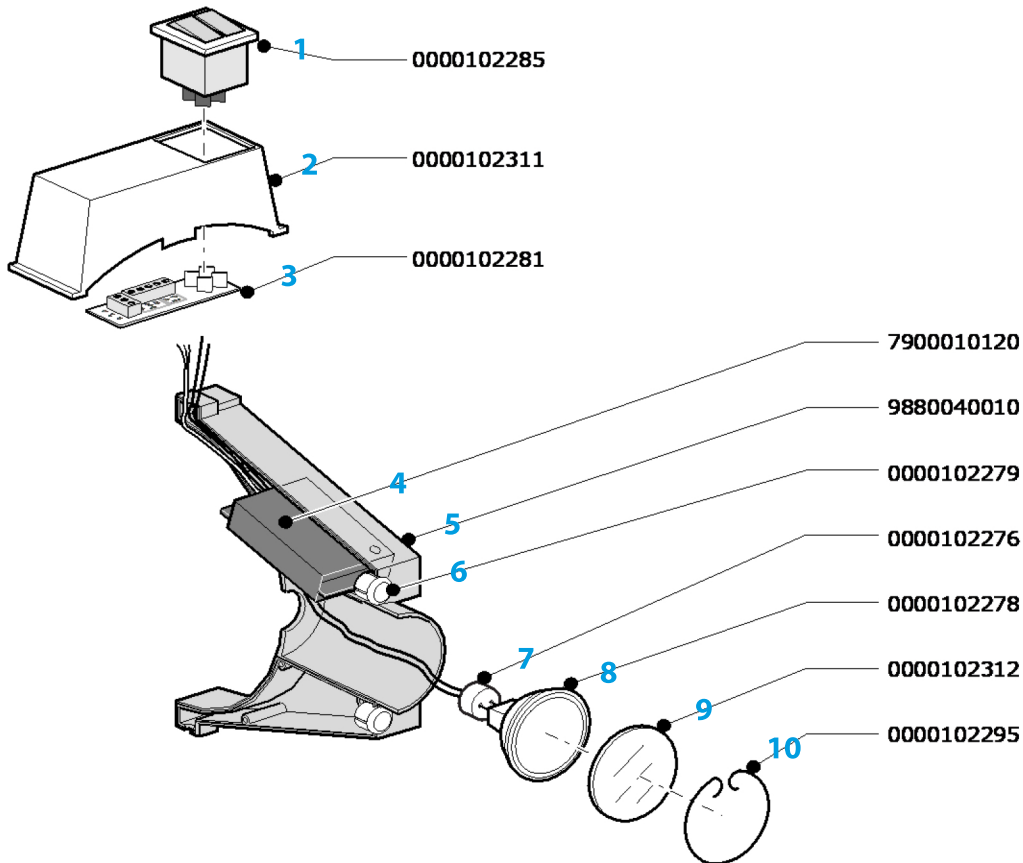

**Prisliste –  
reservedele til WL (lyssæt) og WL+AST (lyssæt med autostart)**

Dette PLYMVENT produkt hed tidligere **euromate**

Prislisten er gældende fra 1.1.2019 • Priserne er pr. stk., ekskl. moms, ab lager Greve • Vi tager forbehold for fejl, mangler og ændringer