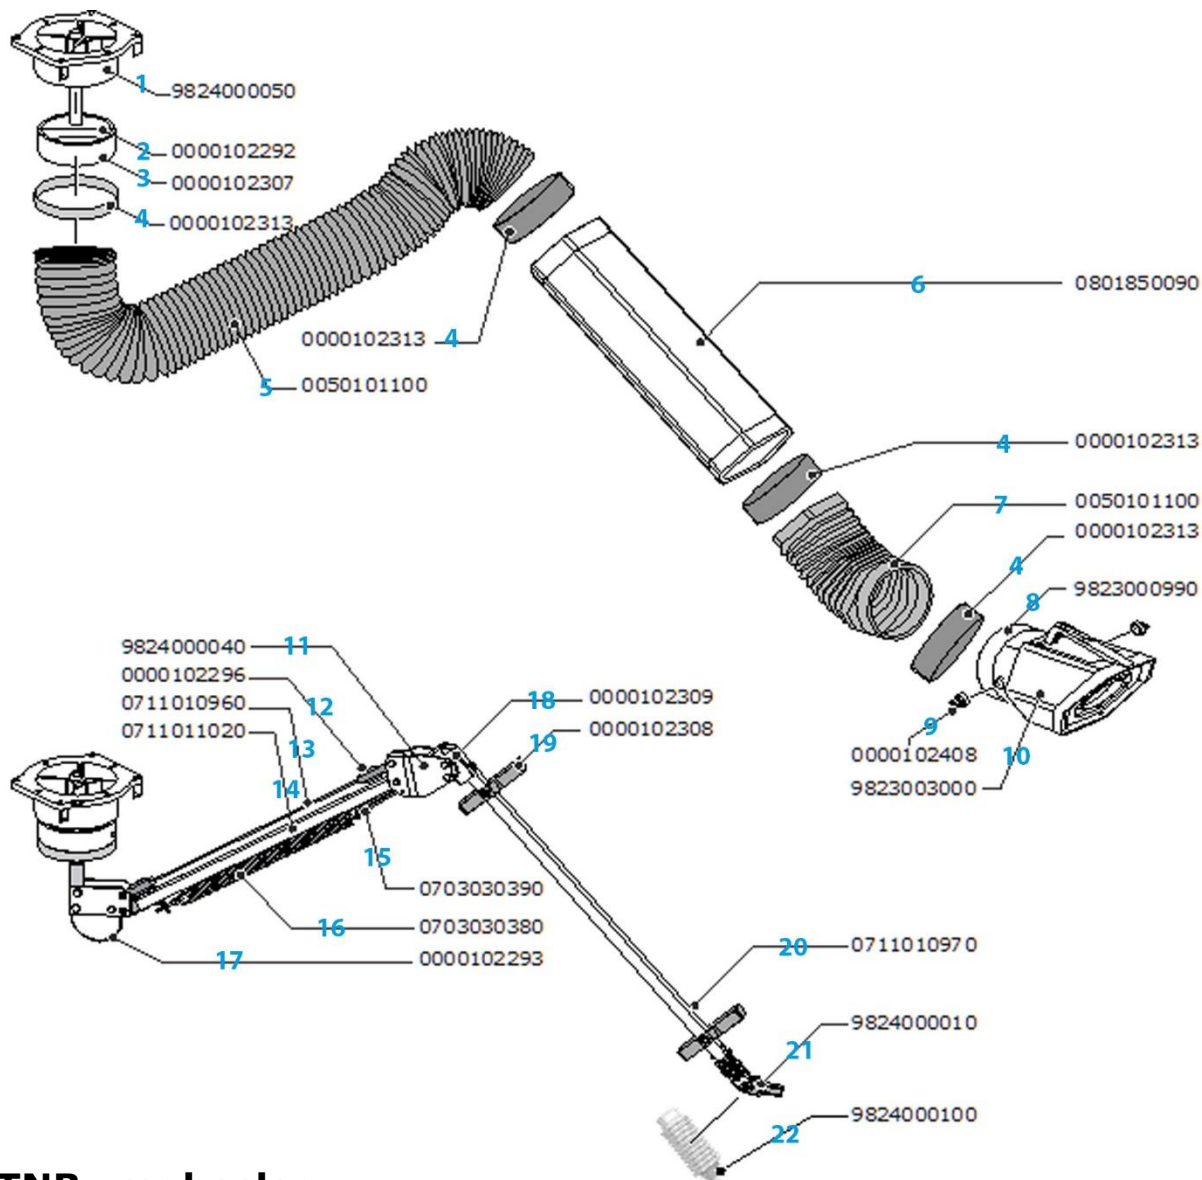

Prisliste – reservedele til Flex-2 sugearm

TNB vægbeslag

Dette **PLYMVENT** produkt hed tidligere **euromate**

Prislisten er gældende fra 1.7.2021 • Priserne er pr. stk., ekskl. moms, ab lager Greve • Vi tager forbehold for fejl, mangler og ændringer

Flex-2 sugearm

Nr.		Artikelnr.	Beskrivelse	Pris pr. stk.
1		9824000050	Drejeled ved vægbeslag, komplet.	850,-
2		0000102292	Metalstang til plastikslæbering ved drejeled.	80,-
3		0000102307	Plastikslæbering til drejeled ved vægbeslag.	205,-
4		0000102313	Gummimanchet, Ø203 mm.	105,-
5		0050101100	Slangesæt (begge slanger + 4 gummimanchetter)	1.010,-
6		0801850090	Sekskantet yderrør i plastik til inder-/yderarm.	540,-
8		9823000990	Halsled HD ved RotaHood.	630,-
9		0000102408	Drejeknop til spjæld ved RotaHood (2 stk.).	80,-
10		9823003000	RotaHood HD , komplet. Inkl. halsled ved RotaHood (9823000990).	1.585,-
11		9824000040	Friktionsled, komplet	970,-
12		0000102296	Endebeslag med vinger i aluminium til begge ender af styrestang (0000102302 og 0000102300).	120,-
13		0711010960	Styrestang på inderarm	165,-
14		0711011020	Inderrør i firkantet aluminiumsprofil på inderarm	215,-
15		0703030390	Krog til fjeder på inderarm	80,-
16		0703030380	Fjeder på inderarm	165,-
17		0000102293	Afstandsbøjle til slange	80,-
18		0000102309	Endebeslag i sort plastik til begge ender af inderrør på yderarm (0000102301 og 0000102299)	80,-
19		0000102308	Rørholder i plastik til sekskantet yderrør.	80,-
20		0711010970	Inderrør i firkantet aluminiumsprofil på yderarm	225,-
21		9824000010	Multiled ved RotaHood. Inkl. gummikappe (9824000100).	440,-
22		9824000100	Gummikappe til multiled (9824000010)	165,-

TNB vægbeslag

Nr.		Artikelnr.	Beskrivelse	Pris pr. stk.
23		0717030140	Vægbeslag (2 stk.).	315,-
24		0805090100	Tilslutningsflange	105,-
25		0000101962	Spændebånd Ø200 mm	115,-

Dette **PLYMVENT** produkt hed tidligere **euromate**