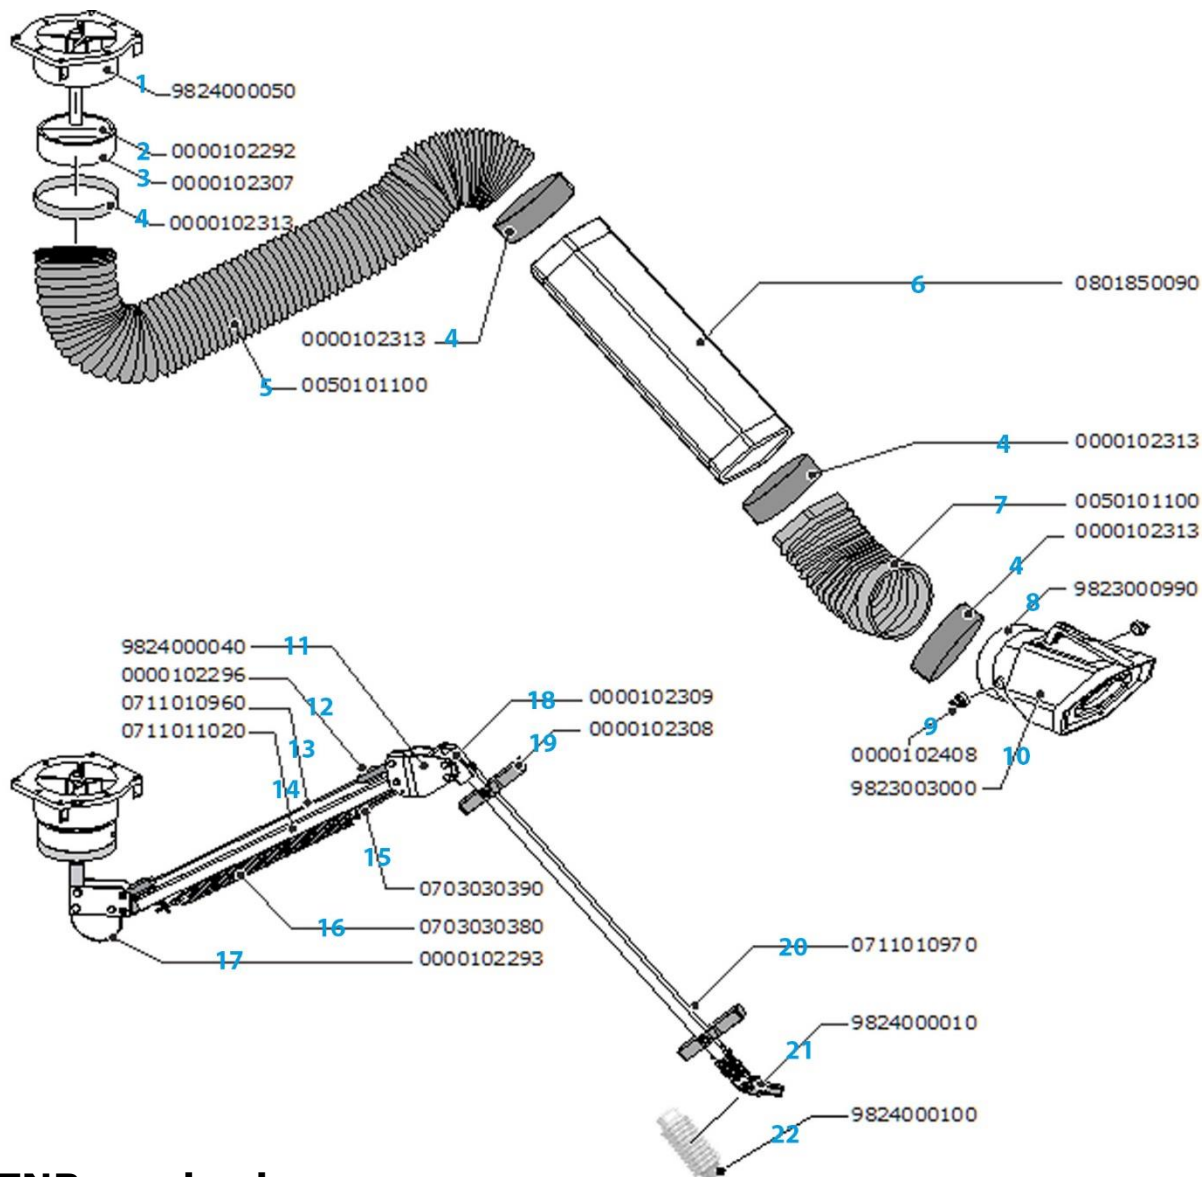

Prisliste – reservedele til Flex-2 sugearm

TNB vægbeslag

Dette **PLYMVENT** produkt hed tidligere **euromate**

Prislisten er gældende fra 1.7.2022 • Priserne er pr. stk., ekskl. moms, ab lager Greve • Vi tager forbehold for fejl, mangler og ændringer

Flex-2 sugearm

Nr.		Artikelnr.	Beskrivelse	Pris pr. stk.
1		9824000050	Drejeled ved vægbeslag, komplet.	975,-
2		0000102292	Metalstang til plastikslæbering ved drejeled.	95,-
3		0000102307	Plastikslæbering til drejeled ved vægbeslag.	235,-
4		0000102313	Gummimanchet, Ø203 mm.	125,-
5		0050101100	Slangesæt (begge slanger + 4 gummimanchetter)	1.155,-
6		0801850090	Sekskantet yderrør i plastik til inder-/yderarm.	620,-
8		9823000990	Halsled HD ved RotaHood.	715,-
9		0000102408	Drejeknop til spjæld ved RotaHood (2 stk.).	95,-
10		9823003000	RotaHood HD , komplet. Inkl. halsled ved RotaHood (9823000990).	1.815,-
11		9824000040	Friktionsled, komplet	1.100,-
12		0000102296	Endebeslag med vinger i aluminium til begge ender af styrestang (0000102302 og 0000102300).	140,-
13		0711010960	Styrestang på inderarm	190,-
14		0711011020	Inderrør i firkantet aluminiumsprofil på inderarm	245,-
15		0703030390	Krog til fjeder på inderarm	95,-
16		0703030380	Fjeder på inderarm	190,-
17		0000102293	Afstandsbøjle til slange	95,-
18		0000102309	Endebeslag i sort plastik til begge ender af inderrør på yderarm (0000102301 og 0000102299)	95,-
19		0000102308	Rørholder i plastik til sekskantet yderrør.	95,-
20		0711010970	Inderrør i firkantet aluminiumsprofil på yderarm	260,-
21		9824000010	Multiled ved RotaHood. Inkl. gummikappe (9824000100).	505,-
22		9824000100	Gummikappe til multiled (9824000100)	190,-

TNB vægbeslag

Nr.		Artikelnr.	Beskrivelse	Pris pr. stk.
23		0717030140	Vægbeslag (2 stk.).	360,-
24		0805090100	Tilslutningsflange	125,-
25		0000101962	Spændebånd Ø200 mm	135,-

Dette **PLYMVENT** produkt hed tidligere **euromate**