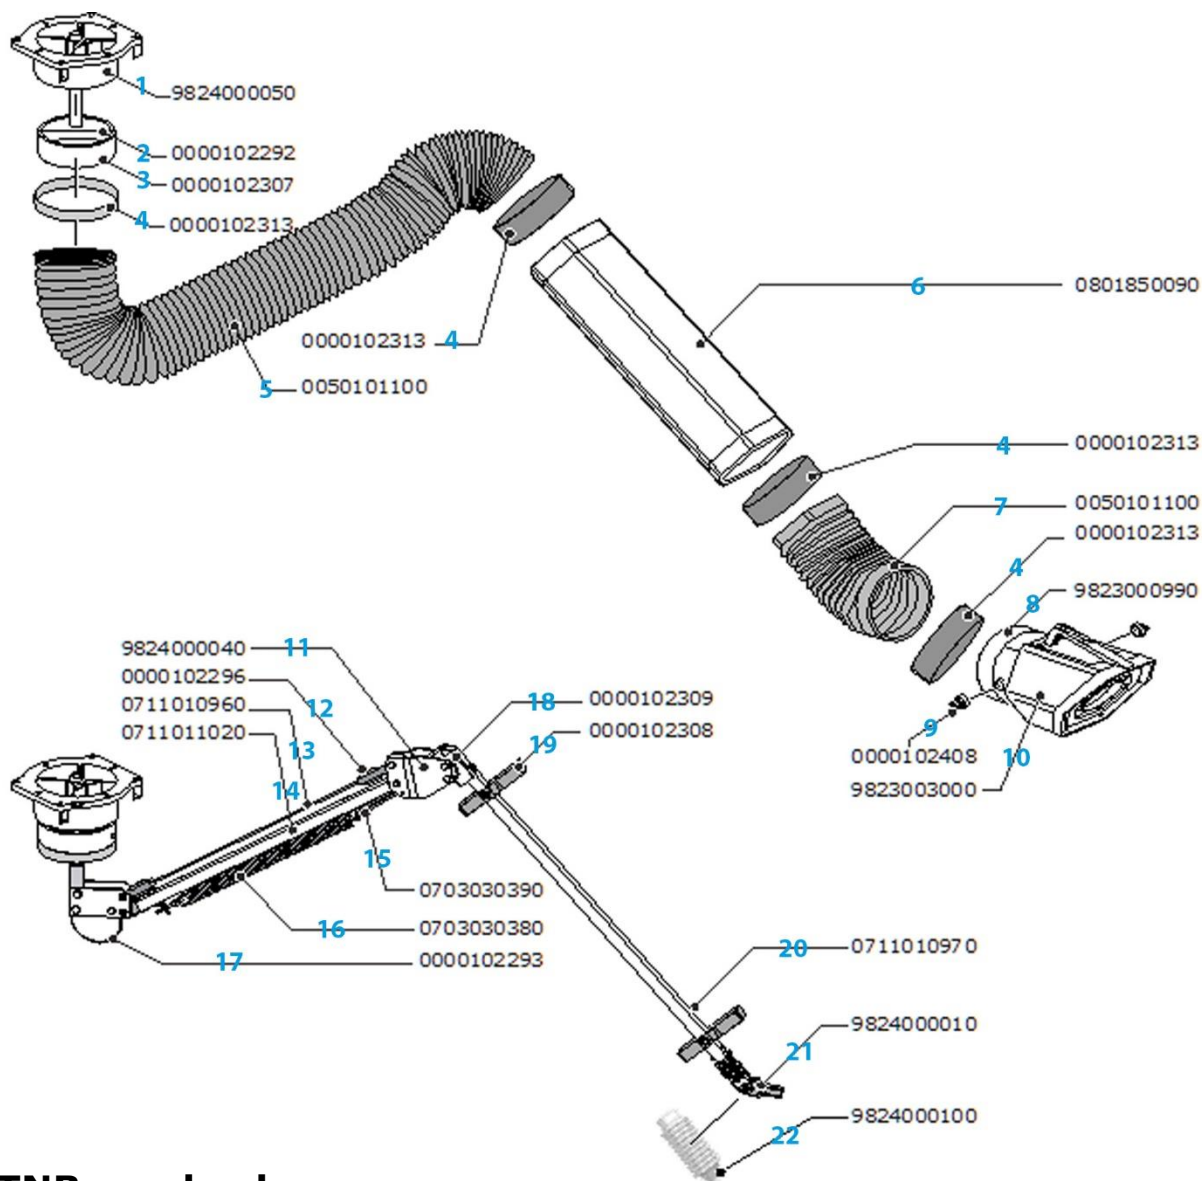

Dette produkt hed tidligere **euromate**

Prisliste – reservedele til Flex-2 sugearm

TNB vægbeslag

Dette produkt hed tidligere **euromate**

Flex-2 sugearm

Nr.		Artikelnr.	Beskrivelse	Pris pr. stk.
1		9824000050	Drejeled ved vægbeslag, komplet.	985,-
2		0000102292	Metalstang til plastikslæbering ved drejeled.	95,-
3		0000102307	Plastikslæbering til drejeled ved vægbeslag.	240,-
4		0000102313	Gummimanchet, Ø203 mm.	125,-
5		0050101100	Slangesæt (begge slanger + 4 gummimanchetter)	1.180,-
6		0000301905	Sekskantet yderrør i plastik til inder-/yderarm.	630,-
8		9823000990	Halsled HD ved RotaHood.	730,-
9		0000102408	Drejeknop til spjæld ved RotaHood (2 stk.).	95,-
10		9823003000	RotaHood HD , komplet. Inkl. halsled ved RotaHood (9823000990).	1.845,-
11		9824000040	Friktionsled, komplet	1.115,-
12		0000102296	Endebeslag med vinger i aluminium til begge ender af styrestang (0000102302 og 0000102300).	140,-
13		0711010960	Styrestang på inderarm	190,-
14		0711011020	Inderrør i firkantet aluminiumsprofil på inderarm	250,-
15		0703030390	Krog til fjeder på inderarm	100,-
16		0703030380	Fjeder på inderarm	190,-
17		0000102293	Afstandsbøjle til slange	95,-
18		0000102309	Endebeslag i sort plastik til begge ender af inderrør på yderarm (0000102301 og 0000102299)	95,-
19		0000102308	Rørholder i plastik til sekskantet yderrør.	95,-
20		0711010970	Inderrør i firkantet aluminiumsprofil på yderarm	265,-
21		9824000010	Multiled ved RotaHood. Inkl. gummikappe (9824000100).	510,-
22		9824000100	Gummikappe til multiled (9824000100)	190,-

TNB vægbeslag

Nr.		Artikelnr.	Beskrivelse	Pris pr. stk.
23		0717030140	Vægbeslag (1 stk.).	365,-
24		0805090100	Tilslutningsflange	125,-
25		0000101962	Spændebånd Ø200 mm	135,-