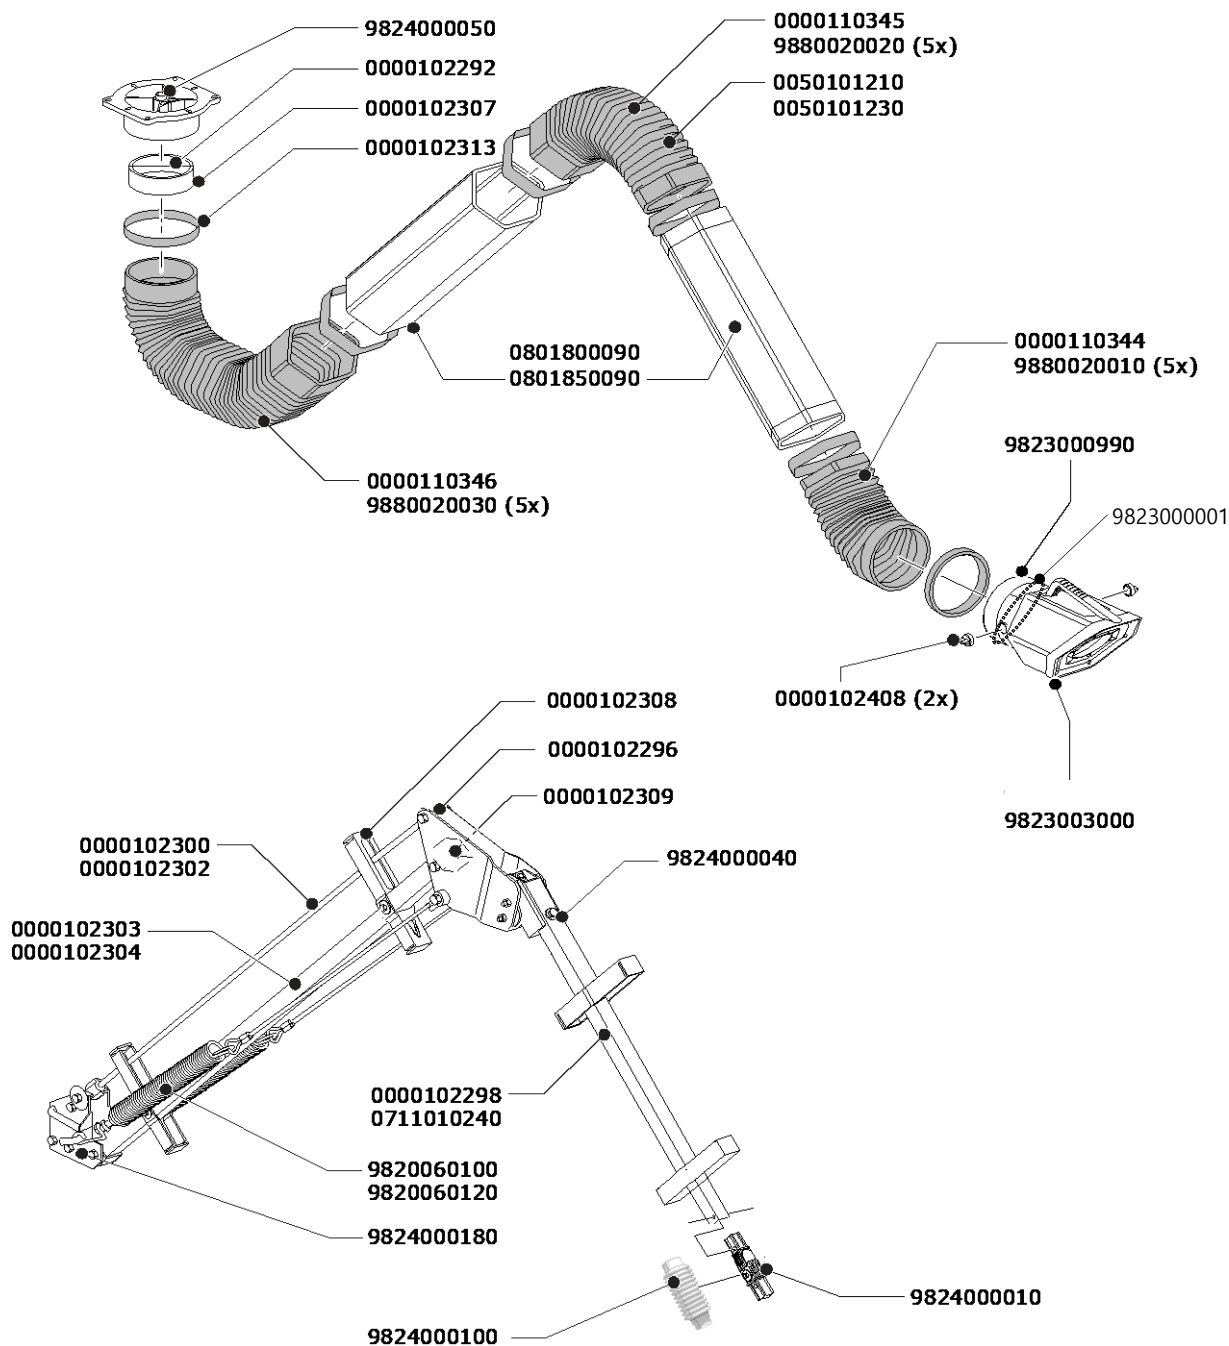

Prisliste – reservedele til Flex-3- og Flex-4-sugearme

Dette **PLYMVENT** produkt hed tidligere **euromate**

Prislisten er gældende fra 1.1.2019 • Priserne er pr. stk., ekskl. moms, ab lager Greve • Vi tager forbehold for fejl, mangler og ændringer