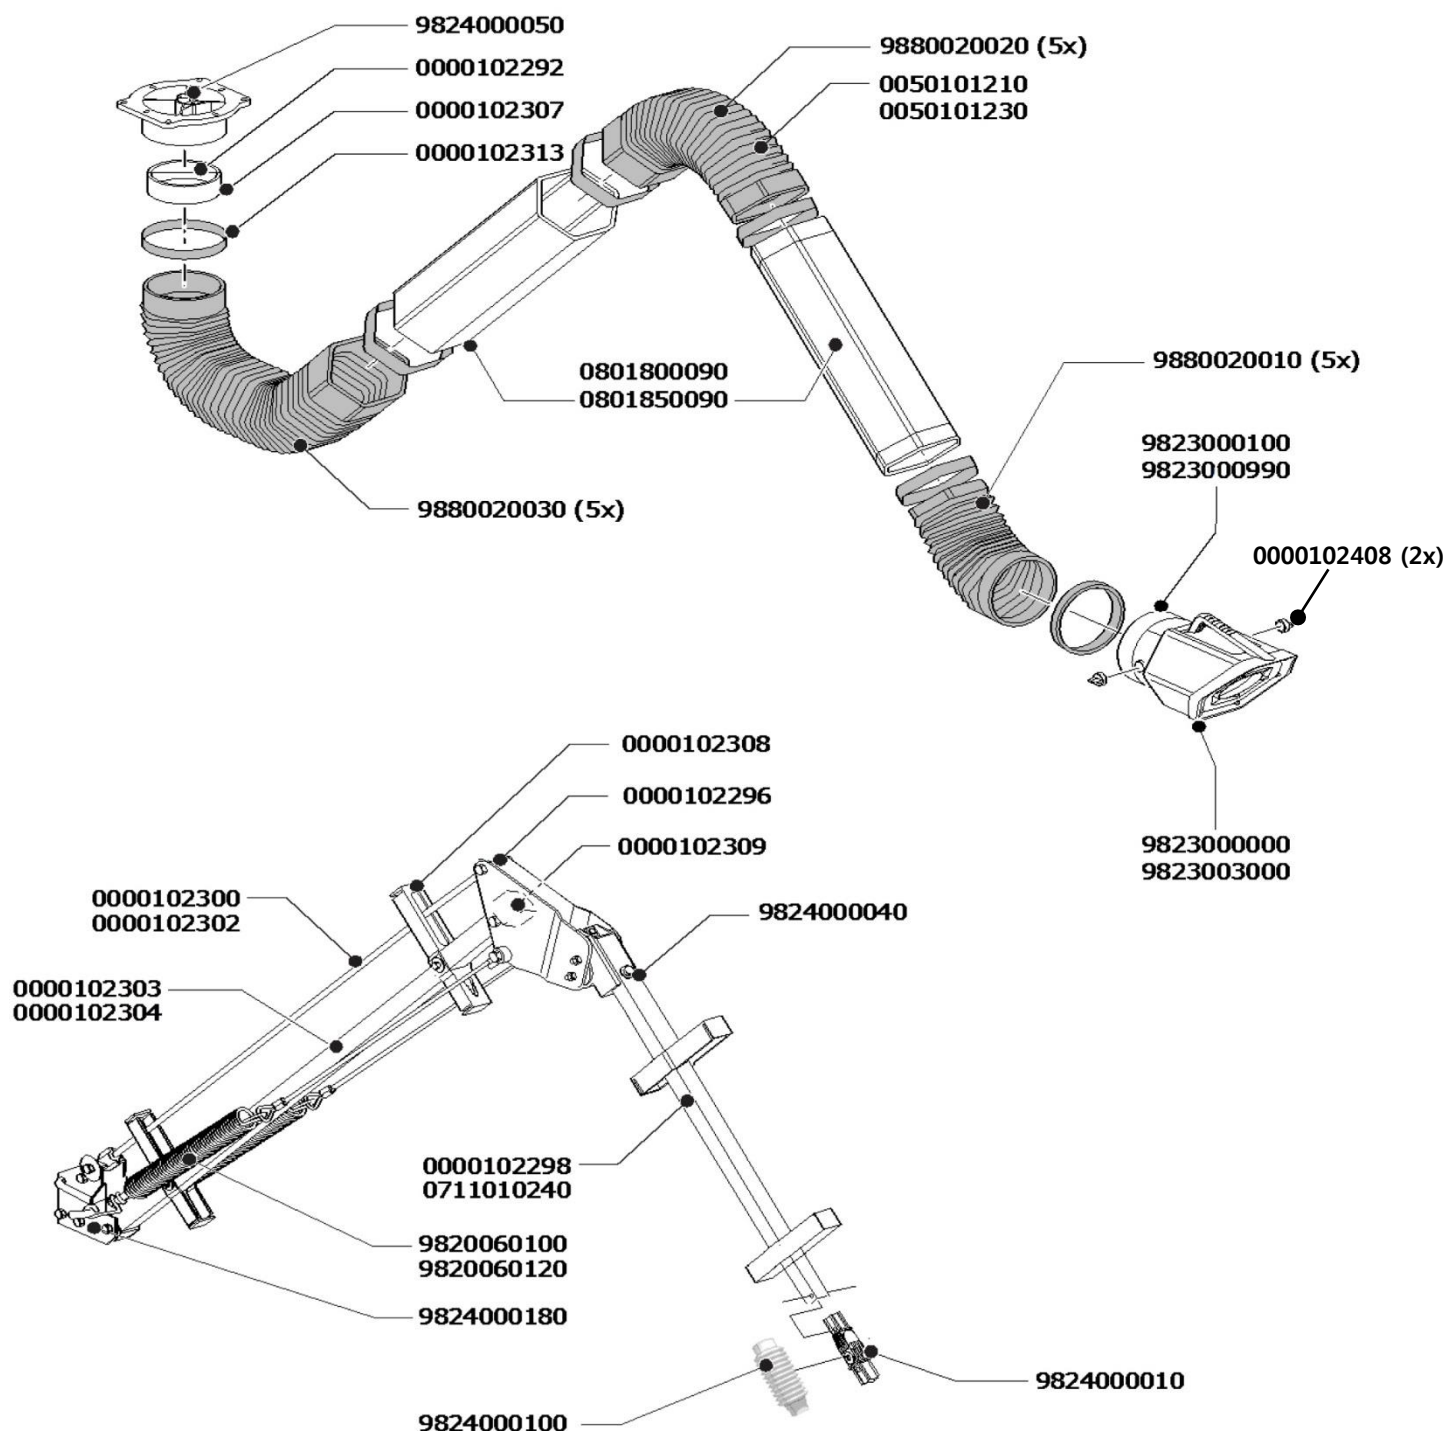

Prisliste – reservedele til Flex-3- og Flex-4-sugearme

Dette PLYMVENT produkt hed tidligere **euromate**

Prislisten er gældende fra 1.03.2014 • Priserne er pr. stk., ekskl. moms, ab lager Greve • Vi tager forbehold for fejl, mangler og ændringer