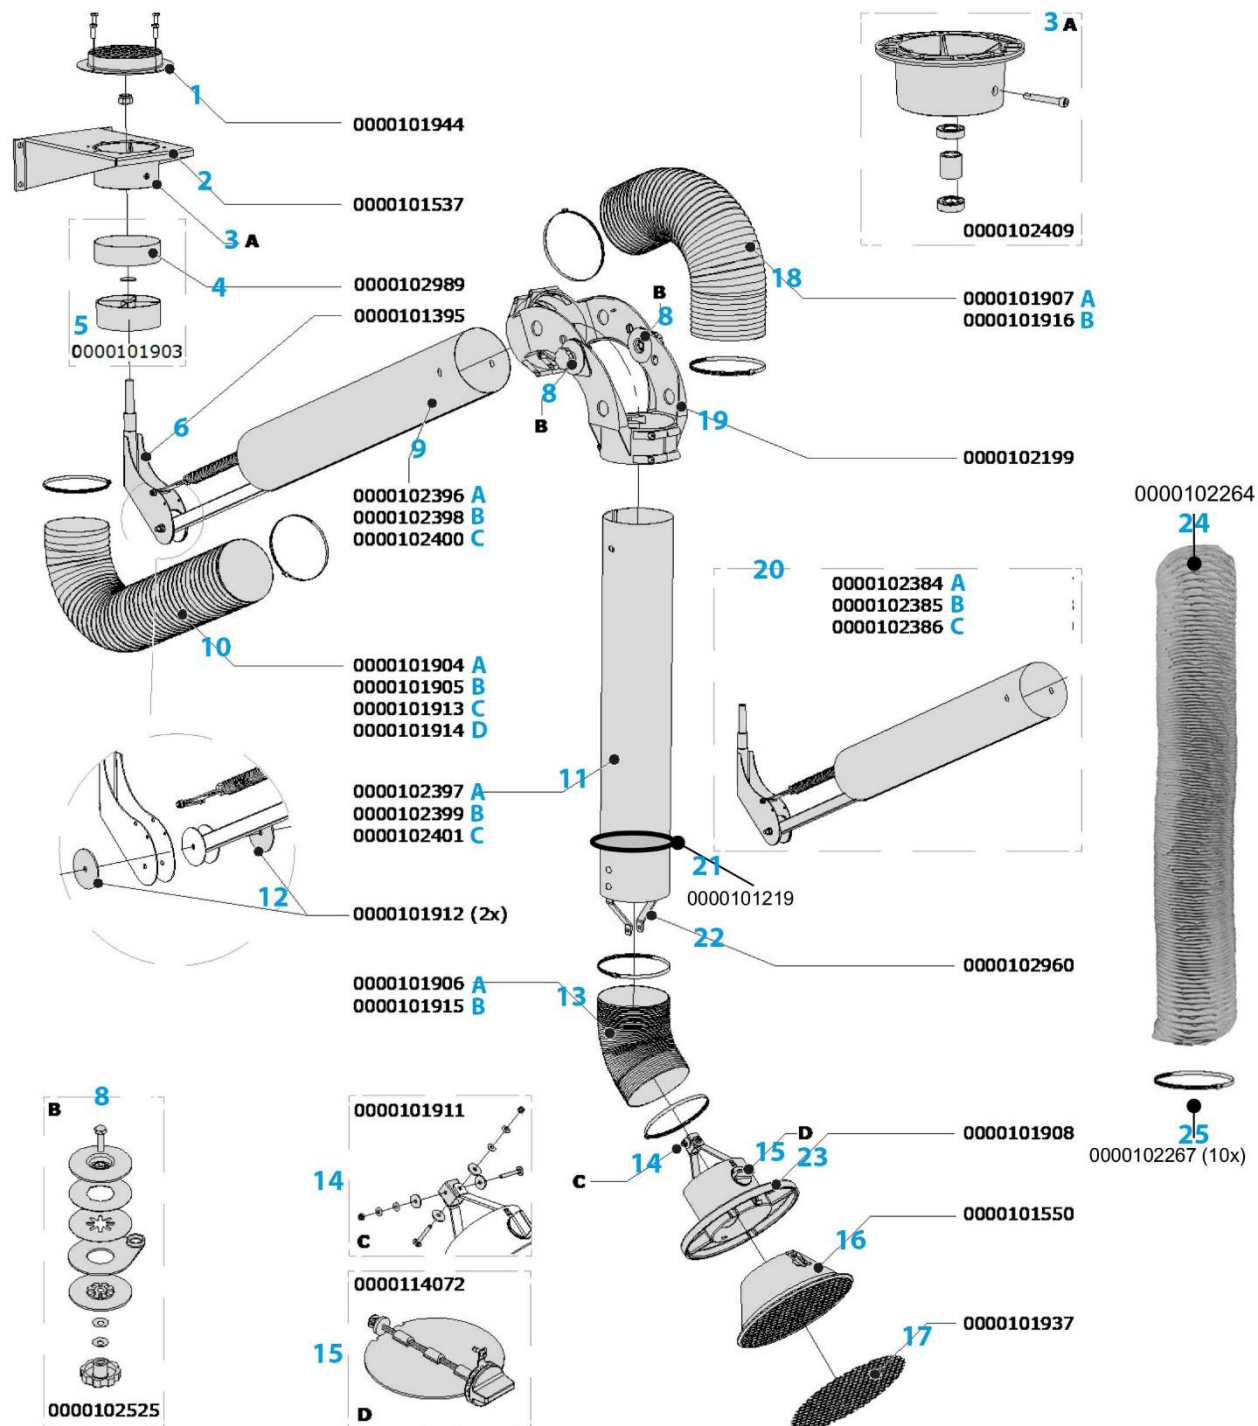

Prisliste – reservedele til KUA-2/H, KUA-3/H og KUA-4/H + ATEX

KUA-2-3-4/H fælles

Nr.		Artikelnr.	Beskrivelse	Pris pr. stk.
1		0000101944	Plastindløb med gitter, Ø160. Monteres på vægfæste for rørtilslutning eller ventilator	445,-
2		0000101537	Vægfæste, komplet	3.200,-
3		0000102409	Kugleleje-flange på vægfæste (del af vægfæste 0000101537)	1.025,-
4		0000102989	Gummitætningsring til plastslæbering og til cover af spændebånd	165,-
5		0000101903	Plastslæbering t/fæstedrejeled inkl. gummitætningsring og spændeskive	400,-
6		0000101395	Kotelet (del af inderarm)	1.400,-
8		0000102525	Fingermøtrik med komplet bespændings-kit til midterled	495,-
12		0000101912	Friktionsskiver 83x10x3 mm (2 stk.)	295,-
13 A		0000101906	Yderarmsslange Ø161, L = 400 mm, inkl. 2 spændebånd	360,-
14		0000101911	Friktionsskiver (4 stk.) med fjederskiver (4 stk.)	295,-
15		0000114072	Spjæld, standard, Ø160 mm til montering i tragt	505,-
16		0000101550	Metaltragt inkl. tragtnet	1.155,-
17		0000101937	Tragtnet, 300 mm	545,-
18 A		0000101907	Midterledsslange Ø160 mm, L = 650 mm	545,-
19		0000102199	Komplet midterled (knæled), Ø160 mm, inkl. fingermøtrikker	1.665,-
21		0000101219	Spjæld, tæt, Ø160 mm til montering i yderrør	1.130,-
22		0000102960	Tragtbeslag til yderarmsrør	580,-
23		0000101908	Tragtfæste med håndtag-ring, spjæld med håndtag og multiled	2.040,-
24		0000102264	Slange, Ø160, L = 6 m	1.855,-
25		0000102267	Spændebånd, Ø168 mm sort til Ø160 slange (10 stk.)	760,-

KUA-2/H

Nr.		Artikelnr.	Beskrivelse	Pris pr. stk.
9 A		0000102396	Inderarmsrør, 500 mm	1.130,-
10 A		0000101904	Inderarmsslange, Ø161 mm, L = 850 mm inkl. 2 spændebånd	640,-
11 A		0000102397	Yderarmsrør, 450 mm (ekskl. tragtbeslag)	1.165,-
20 A		0000102384	Komplet inderarm	4.235,-