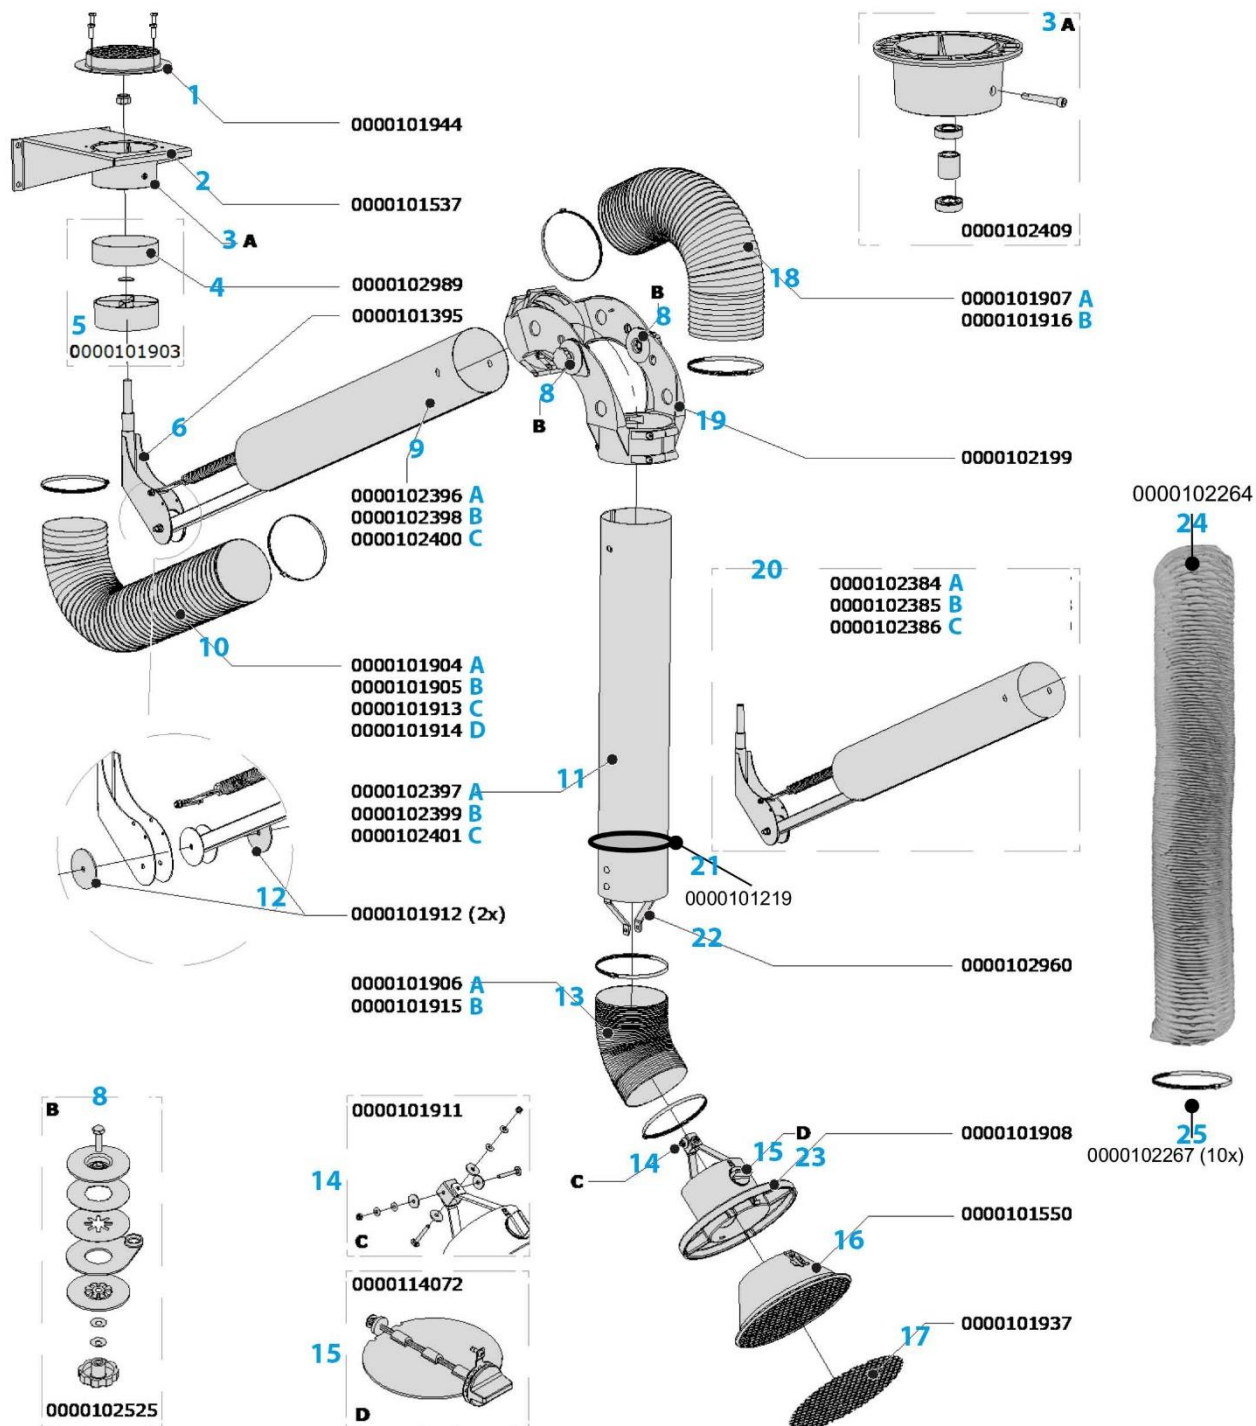

Prisliste – reservedele til KUA-2/H, KUA-3/H og KUA-4/H + ATEX

KUA-2-3-4/H fælles

Nr.		Artikelnr.	Beskrivelse	Pris pr. stk.
1		0000101944	Plastindløb med gitter, Ø160. Monteres på vægfæste for rørtilslutning eller ventilator	360,-
2		0000101537	Vægfæste, komplet	2.605,-
3		0000102409	Kugleleje-flange på vægfæste (del af vægfæste 0000101537)	1.025,-
4		0000102989	Gummitætningsring til plastslæbering og til cover af spændebånd	130,-
5		0000101903	Plastslæbering t/fæstedrejeled inkl. gummitætningsring og spændeskive	320,-
6		0000101395	Kotelet (del af inderarm)	1.135,-
8		0000102525	Fingermøtrik med komplet bespændings-kit til midterled	400,-
12		0000101912	Friktionsskiver 83x10x3 mm (2 stk.)	240,-
13 A		0000101906	Yderarmsslange Ø161, L = 400 mm, inkl. 2 spændebånd	290,-
14		0000101911	Friktionsskiver (4 stk.) med fjederskiver (4 stk.)	240,-
15		0000114072	Spjæld, standard, Ø160 mm til montering i tragt	410,-
16		0000101550	Metaltragt inkl. tragtnet	930,-
17		0000101937	Tragtnet, 300 mm	445,-
18 A		0000101907	Midterledsslange Ø160 mm, L = 650 mm	445,-
19		0000102199	Komplet midterled (knæled), Ø160 mm, inkl. fingermøtrikker	1.350,-
21		0000101219	Spjæld, tæt, Ø160 mm til montering i yderrør	920,-
22		0000102960	Tragtbeslag til yderarmsrør	475,-
23		0000101908	Tragtfæste med håndtag-ring, spjæld med håndtag og multiled	1.655,-
24		0000102264	Slange, Ø160, L = 6 m	1.510,-
25		0000102267	Spændebånd, Ø168 mm sort til Ø160 slange (10 stk.)	620,-

KUA-2/H

Nr.		Artikelnr.	Beskrivelse	Pris pr. stk.
9 A		0000102396	Inderarmsrør, 500 mm	920,-
10 A		0000101904	Inderarmsslange, Ø161 mm, L = 850 mm inkl. 2 spændebånd	520,-
11 A		0000102397	Yderarmsrør, 450 mm (ekskl. tragtbeslag)	940,-
20 A		0000102384	Komplet inderarm	3.445,-