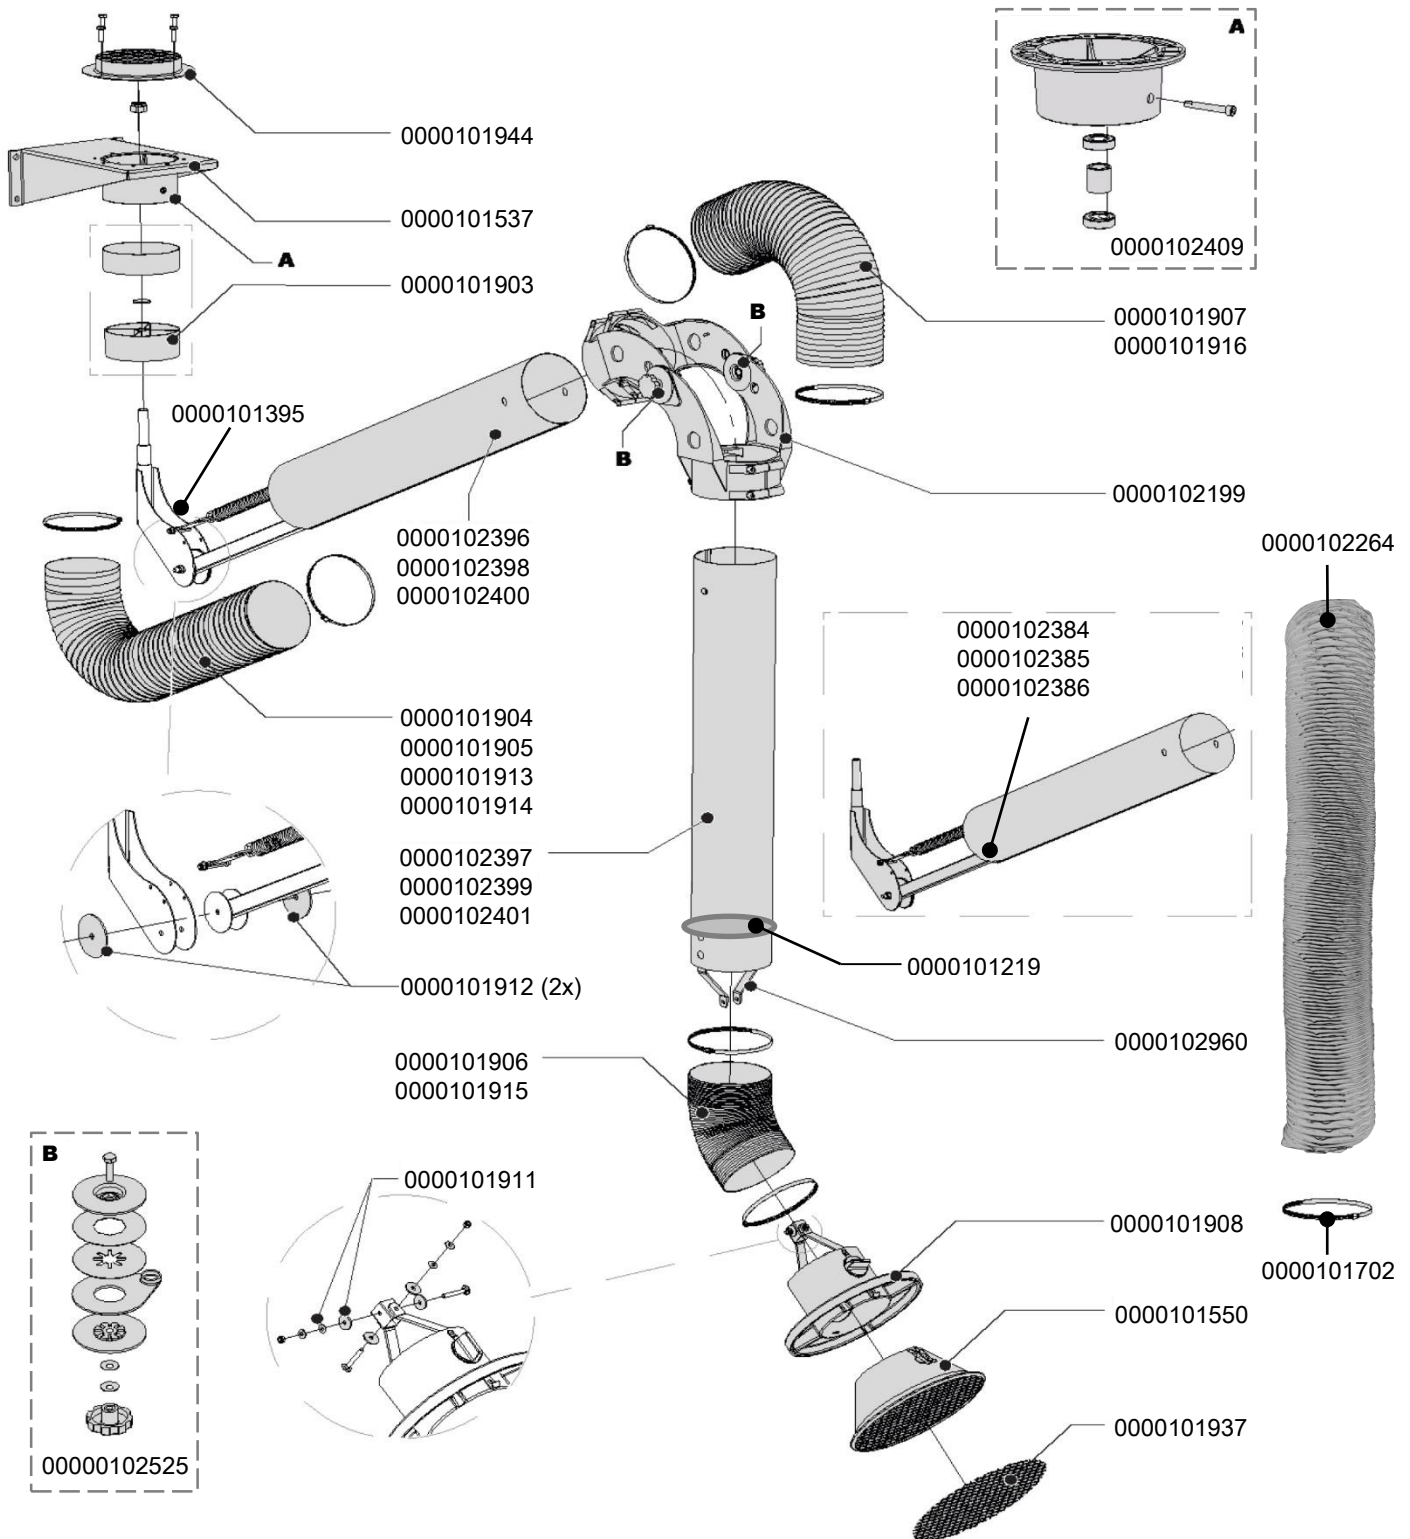

**Prisliste – reservedele til KUA-2/H, KUA-3/H og KUA-4/H + ATEX**

<b>KUA-2-3-4/H fælles</b>		
<b>Artikelnr.</b>	<b>Beskrivelse</b>	<b>Pris pr. stk. DKK</b>
0000101537	Vægfaste, komplet	2.255,-
0000102409	Kugleleje-flange på vægfæste (del af vægfæste art. nr. 0000101537)	930,-
0000101944	Plastindløb med gitter, Ø160. Monteres på vægfæste for rørtilslutning eller ventilator	265,-
0000101903	Plastslæbering t/fæstedrejeled inkl. gummitætningsring og spændeskive	245,-
0000101395	Kotelet (del af inderarm)	800,-
0000101912	Friktionsskiver 83x10x3 mm (2 stk.)	180,-
0000102199	Komplet midterled (knæled), Ø160 mm, inkl. fingermøtrikker	1.005,-
0000101907	Midterledsslange Ø160 mm, L = 650 mm	395,-
0000102525	Monteringsæt til midterled	345,-
0000101219	Tæt spjæld, Ø160	1.165,-
0000102960	Tragtbeslag til yderarmsrør	355,-
0000101906	Yderarmsslange Ø161, L = 400 mm, inkl. 2 spændebånd	245,-
0000101911	Friktionsskiver (4 stk.) med fjederskiver (4 stk.)	140,-
0000101908	Tragtfæste med håndtag-ring, spjæld med håndtag og multiled	1.280,-
0000101550	Metaltragt inkl. tragtnet	775,-
0000101937	Tragtnet, 300 mm	395,-
0000102264	Slange, Ø160, L = 6 m	1.300,-
0000101702	Spændebånd, Ø161 mm sort til Ø160 slange	50,-

<b>KUA-2/H</b>		
<b>Artikelnr.</b>	<b>Beskrivelse</b>	<b>Pris pr. stk. DKK</b>
0000102396	Inderarmsrør, 500 mm	685,-
0000101904	Inderarmsslange, Ø161 mm, L = 850 mm inkl. 2 spændebånd	450,-
0000102384	Komplet inderarm	2.975,-
0000102397	Yderarmsrør, 450 mm (ekskl. tragtbeslag)	705,-

<b>KUA-3/H</b>		
<b>Artikelnr.</b>	<b>Beskrivelse</b>	<b>Pris pr. stk. DKK</b>
0000102398	Inderarmsrør, 900 mm	1.095,-
0000101905	Inderarmsslange, Ø161 mm, L = 1.000 mm inkl. 2 spændebånd	520,-
0000102385	Komplet inderarm	3.045,-
0000102399	Yderarmsrør, 900 mm (ekskl. tragtbeslag)	1.125,-