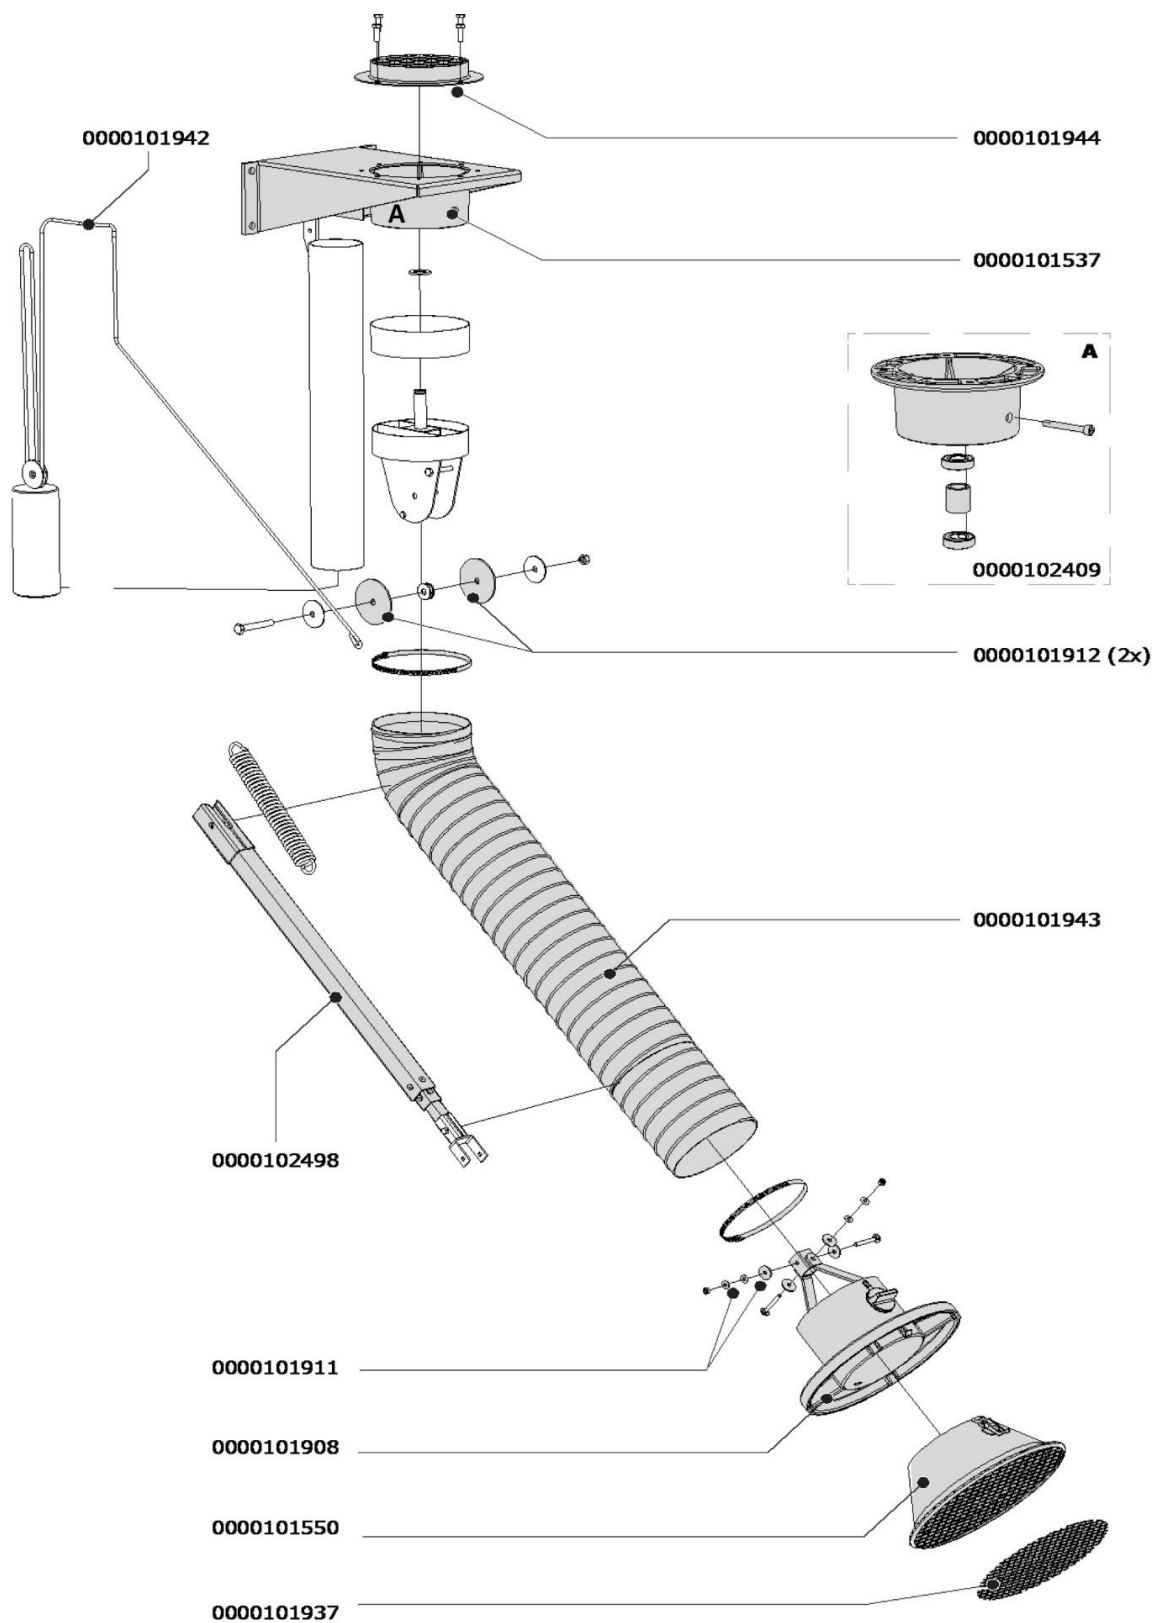

Prisliste – reservedele til LM-2

Prisliste – reservedele til LM-2

MM-100 alle modeller (gul/hvid)		
Artikelnr.	Beskrivelse	Pris pr. stk. DKK
0000101537	Vægfæste komplet	2.255,-
0000101942	Modvægtsline	295,-
0000101944	Udløbsflange med gitter Ø157	265,-
0000102409	Roterende flange (kugleleje)	930,-
0000101912	Friktionskive 83x10x3 mm, sæt med 2 stk.	180,-
0000102498	Teleskoprør	2.520,-
0000101943	Slange Ø161, L = 2159 mm inkl. 2 stk. spændeskiver	910,-
0000101911	Spændeskive, 4 stk. med låsespændeskive, 4 stk.	140,-
0000101908	Tragtfæste med håndtagring inkl. spjæld med håndtag	1.280,-
0000101550	Metaltragt inkl. tragtnet	775,-
0000101937	Tragtnet, 300 mm (del af 0000101550)	395,-