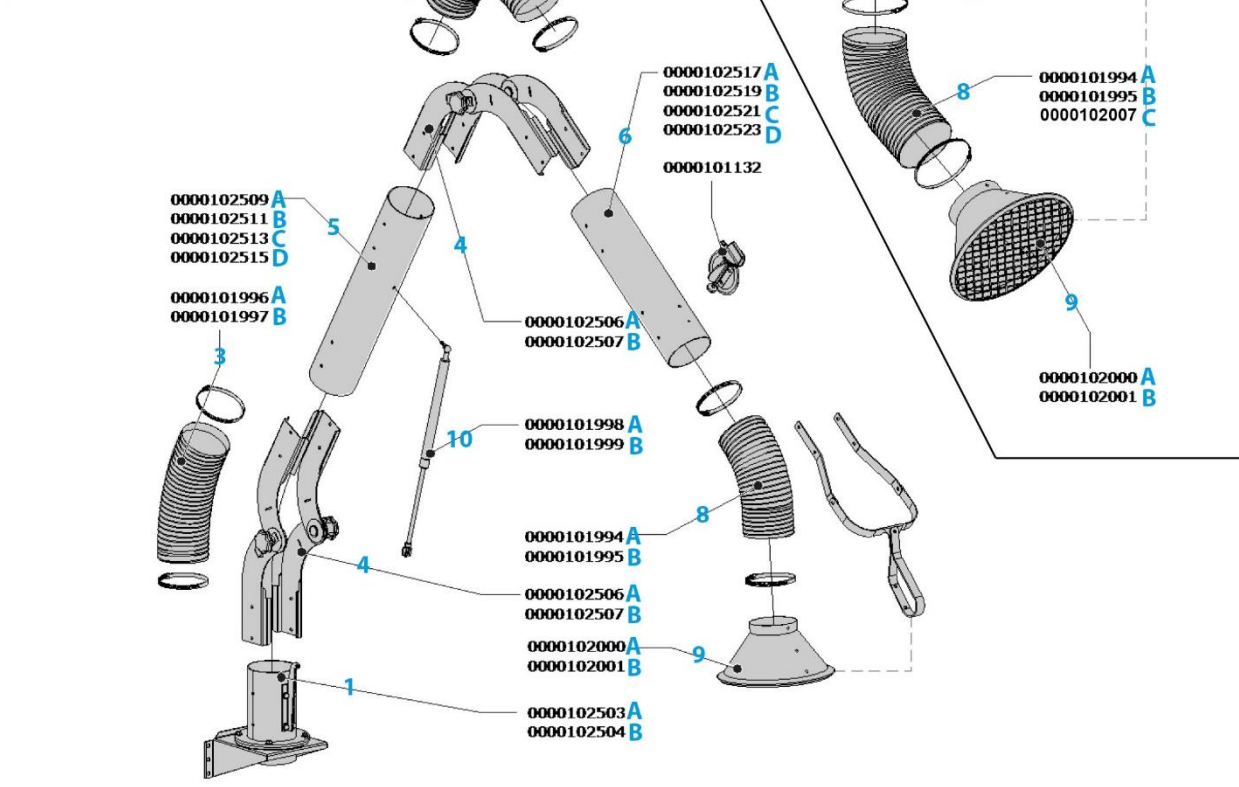

Prisliste – Reservedele til Miniman-100 + ATEX

Miniman-100 hængende

Miniman-100 stående

Prislisten er gældende fra 1.7.2021 • Priserne er pr. stk., ekskl. moms, ab lager Greve • Vi tager forbehold for fejl, mangler og ændringer

Prisliste – Reservedele til Miniman-100 hængende/stående, gul/hvid

MM-100 H/S – fælles dele til 1.5 og 2.1 m hængende og stående				
Nr.		Artikelnr.	Beskrivelse	Pris pr. stk.
1 A		0000102503	Vægbeslag, sort	940,-
1 B		0000102504	Vægbeslag, hvidt	1.050,-
3 A		0000101996	Inder- og midterslange, Ø100 mm, L=500 mm, inkl. 2 stk. spændebånd, sort	510,-
3 B		0000101997	Inder- og midterslange, Ø100 mm, L=500 mm, inkl. 2 stk. spændebånd, hvid	510,-
4 A		0000102506	Inder-/midterled, sort	800,-
4 B		0000102507	Inder-/midterled, hvidt	930,-
7		0000101132	D-100 spjæld Ø100 mm	620,-
8 A		0000101994	Yderslange Ø100 mm, L-330 mm, inkl. 2 stk. spændebånd, sort	295,-
8 B		0000101995	Yderslange Ø100 mm, L-330 mm, inkl. 2 stk. spændebånd, hvid	295,-
9 A		0000102000	Tragt, komplet, sort	1.245,-
9 B		0000102001	Tragt, komplet, hvid	1.245,-

MM-100-1.5/H - hængende version				
Nr.		Artikelnr.	Beskrivelse	Pris pr. stk.
2 A		0000102002	Balancestrop	1.030,-
5 A		0000102509	Inderrør, gult	560,-
5 B		0000102511	Inderrør, hvidt	600,-
6 A		0000102517	Yderrør, gult	430,-
6 B		0000102519	Yderrør, hvidt	440,-

MM-100-2.1/H - hængende version				
Nr.		Artikelnr.	Beskrivelse	Pris pr. stk.
2 B		0000102003	Balancestrop	1.405,-
5 C		0000102513	Inderrør, gult	830,-
5 D		0000102515	Inderrør, hvidt	795,-
6 C		0000102521	Yderrør, gult	660,-
6 D		0000102523	Yderrør, hvidt	625,-