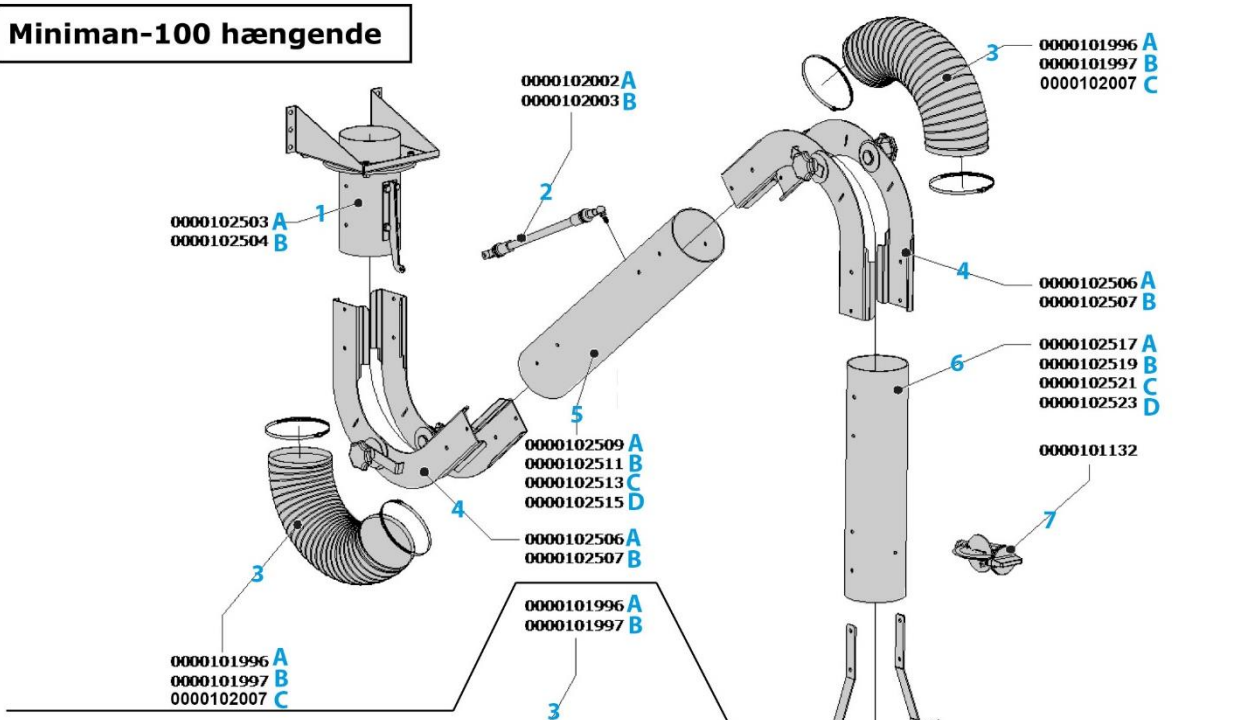

Prisliste – Reservedele til Miniman-100 + ATEX

Miniman-100 hængende