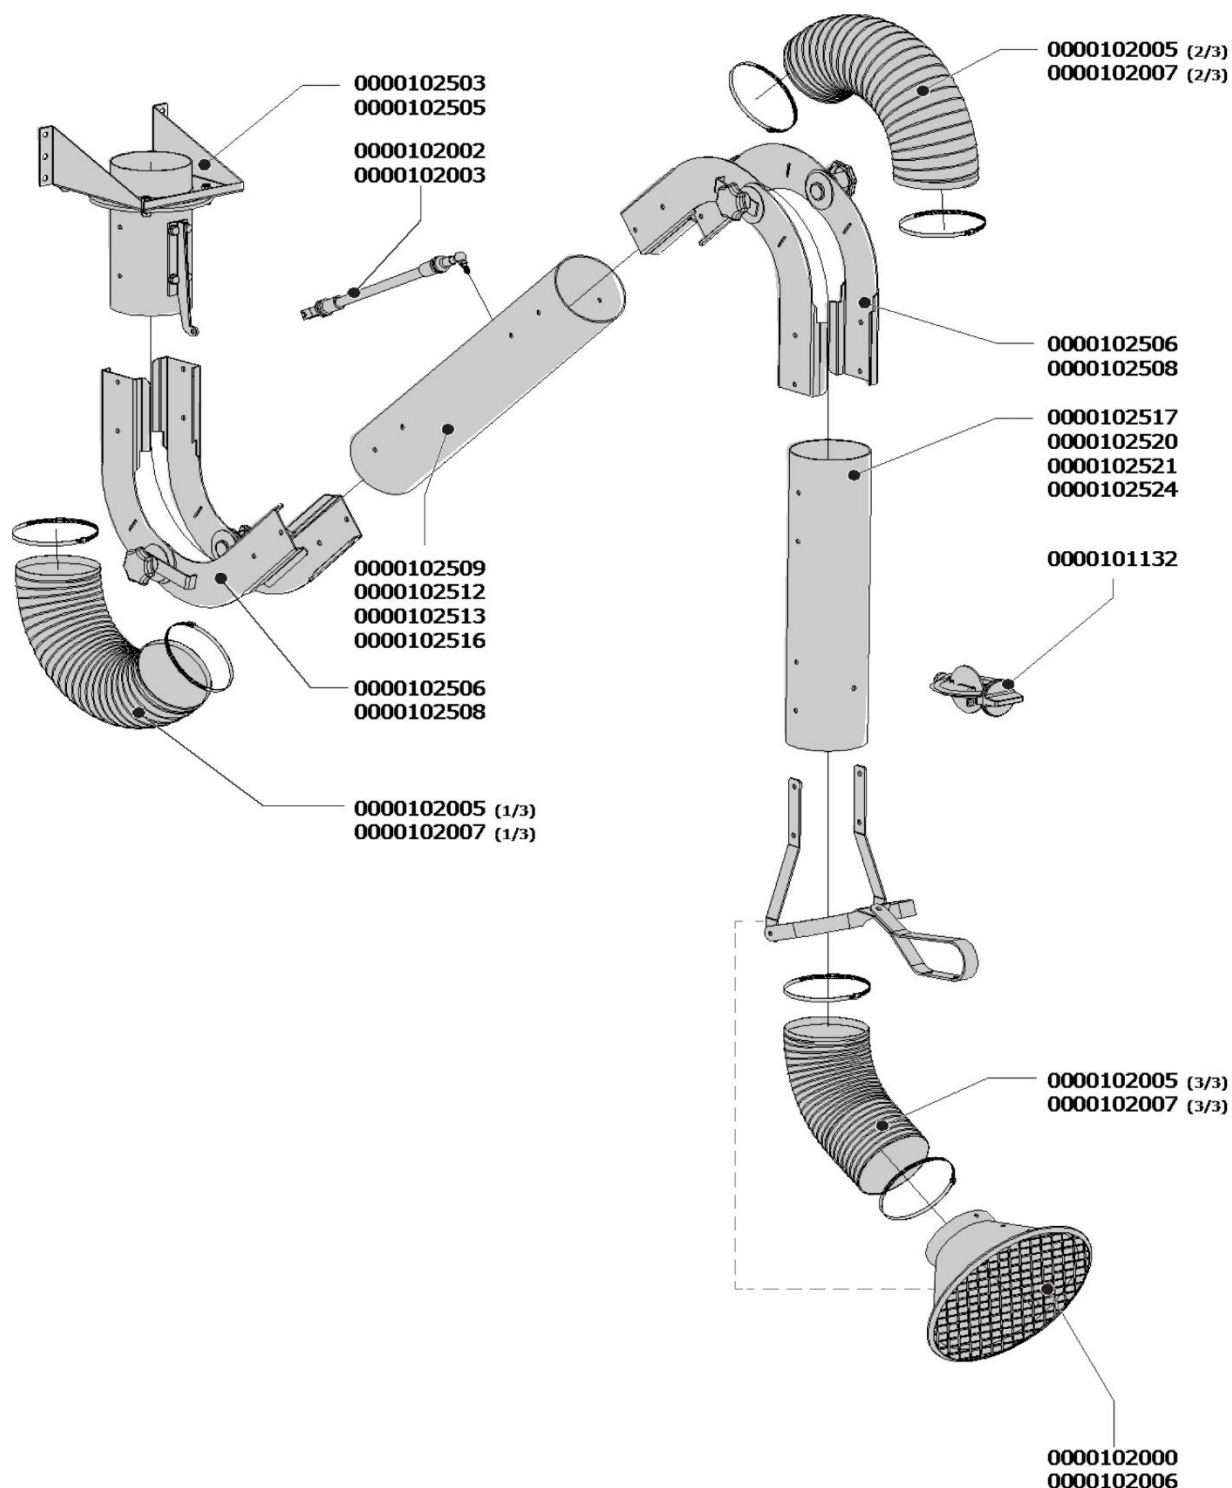

Prisliste – Reservedele til Miniman-100 ATEX/Stainless Steel