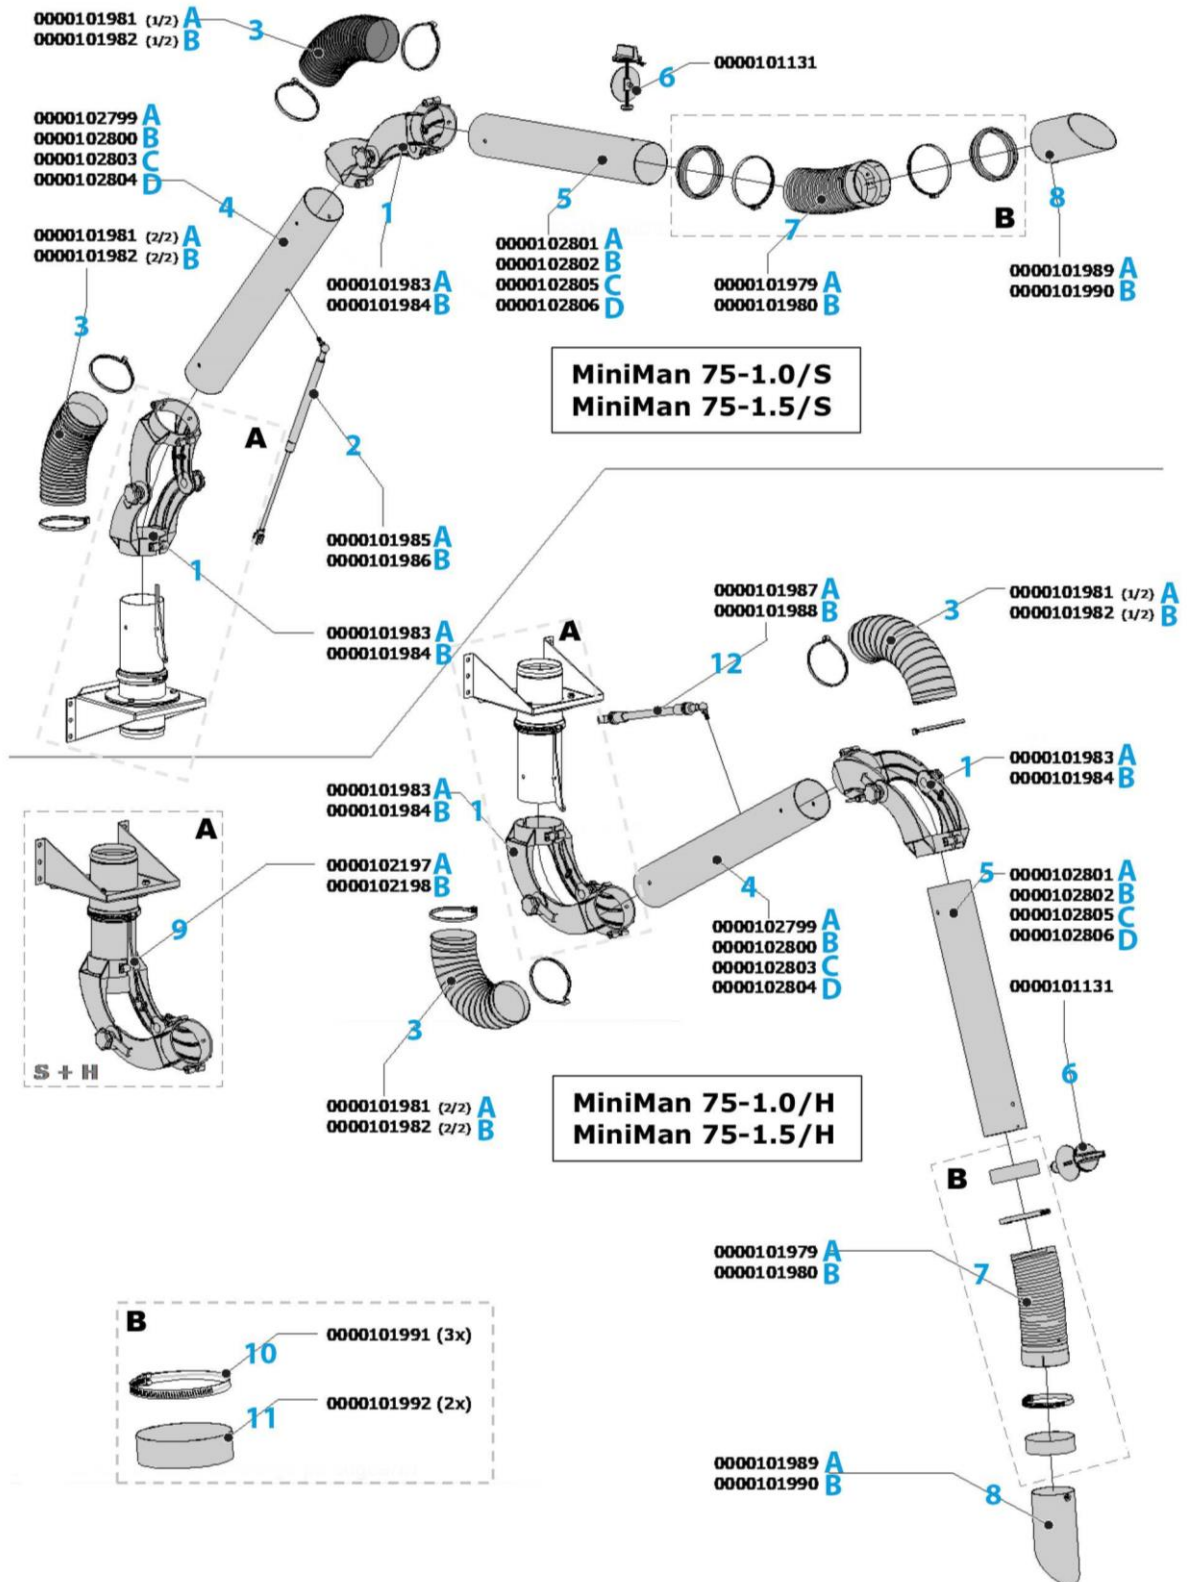

Prisliste – Reservedele til Miniman-75 gul/hvid

Prisliste – Reservedele til Miniman-75 gul/hvid

MM-75 alle modeller

| Nr. | | Artikelnr. | Beskrivelse | Pris pr. stk. |
|-----|---|------------|--|---------------|
| 1 A |  | 0000101983 | Albueled, sort | 1.895,- |
| 1 B |  | 0000101984 | Albueled, hvid | 2.030,- |
| 3 A |  | 0000101981 | Inder- og midterslange Ø75, L-320 mm, inkl. 4 stk. gummiklemmestropper, sort | 660,- |
| 3 B |  | 0000101982 | Inder- og midterslange Ø75, L-320 mm, inkl. 4 stk. gummiklemmestropper, hvid | 660,- |
| 6 |  | 0000101131 | Spjæld-75 | 610,- |
| 7 A |  | 0000101979 | Yderslange Ø75, L-200 mm, inkl. 2 stk. gummiklemmestropper og 2 stk. spændbånd, sort | 915,- |
| 7 B |  | 0000101980 | Yderslange Ø75, L-200 mm, inkl. 2 stk. gummiklemmestropper og 2 stk. spændbånd, hvid | 915,- |
| 8 A |  | 0000101989 | Tragt/mundstykke, sort | 260,- |
| 8 B |  | 0000101990 | Tragt/mundstykke, hvidt | 275,- |
| 9 A |  | 0000102197 | Vægbeslag inkl. led, sort | 2.385,- |
| 9 B |  | 0000102198 | Vægbeslag inkl. led, hvid | 2.545,- |
| 10 |  | 0000101991 | Spændbånd, 3 stk. | 190,- |
| 11 |  | 0000101992 | Gummiklemmestrop 50 mm, 2 stk. | 310,- |

MM-75-1.0/H – hængende

| Nr. | | Artikelnr. | Beskrivelse | Pris pr. stk. |
|------|---|------------|---------------------|---------------|
| 4 A |  | 0000102799 | Inderarmsrør, hvidt | 620,- |
| 4 B |  | 0000102800 | Inderarmsrør, gult | 620,- |
| 5 A |  | 0000102801 | Yderarmsrør, hvidt | 620,- |
| 5 B |  | 0000102802 | Yderarmsrør, gult | 620,- |
| 12 A |  | 0000101987 | Balanceringsrem | 1.105,- |

MM-75-1.5/H – hængende

| Nr. | | Artikelnr. | Beskrivelse | Pris pr. stk. |
|------|---|------------|---------------------|---------------|
| 4 C |  | 0000102803 | Inderarmsrør, hvidt | 670,- |
| 4 D |  | 0000102804 | Inderarmsrør, gult | 670,- |
| 5 C |  | 0000102805 | Yderarmsrør, hvidt | 670,- |
| 5 D |  | 0000102806 | Yderarmsrør, gult | 670,- |
| 12 B |  | 0000101988 | Balanceringsrem | 1.105,- |