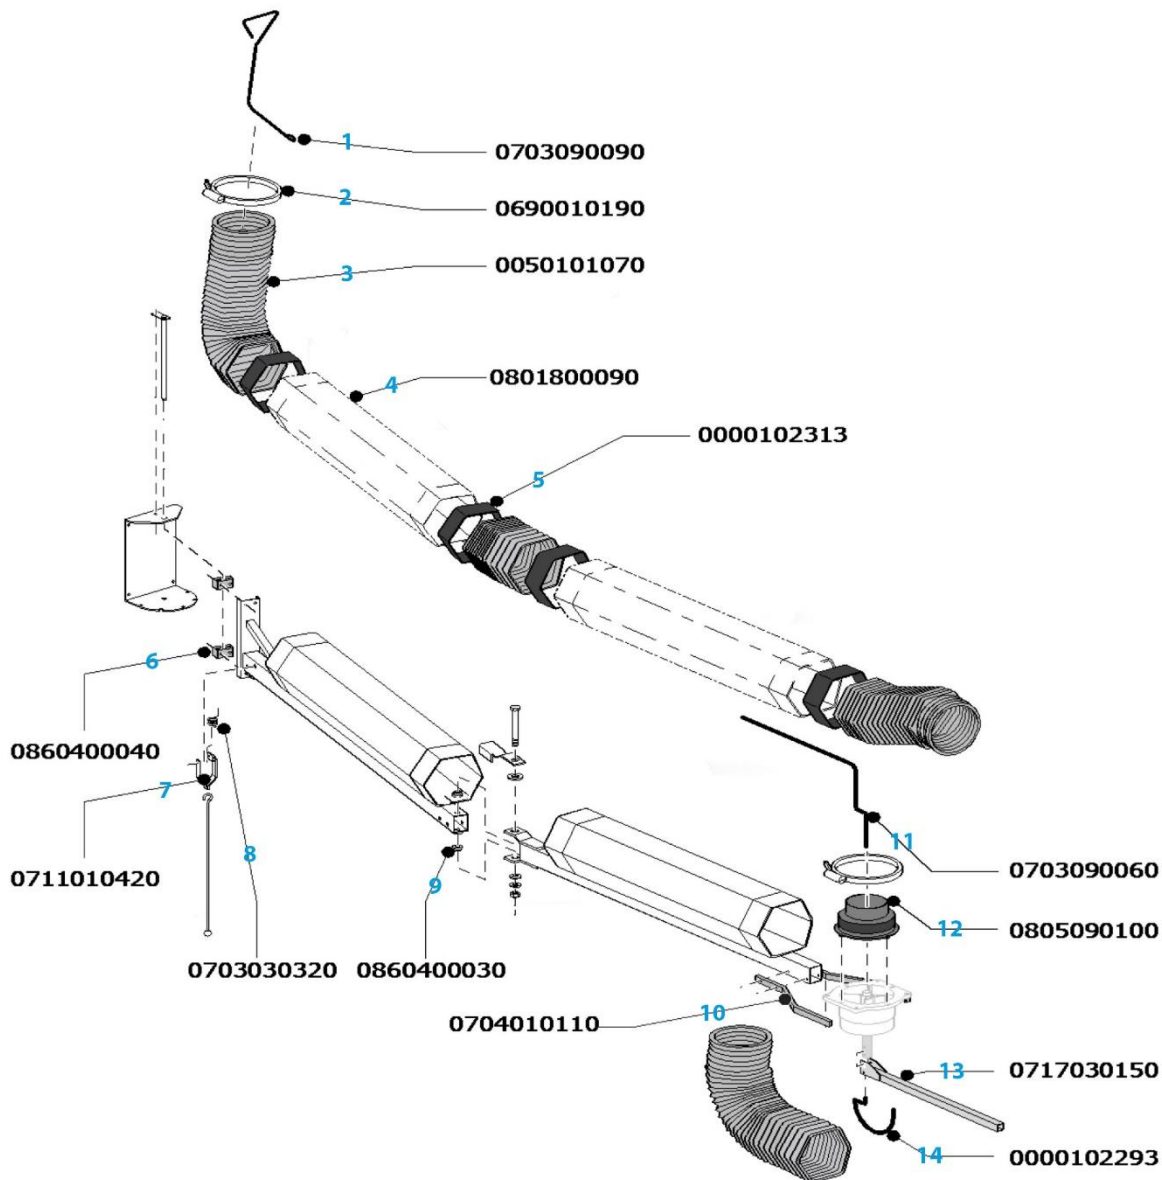

## Prisliste – reservedele til NEC-2- og EXT NEC-4-forlængerarm

Dette PLYMVENT produkt hed tidligere **euromate**

Prislisten er gældende fra 1.1.2022 • Priserne er pr. stk., ekskl. moms, ab lager Greve • Vi tager forbehold for fejl, mangler og ændringer

Nr.		Artikelnr.	Beskrivelse	Pris pr. stk.
1		0703090090	Afstandsbøjle til slange på forlængerarm (vægbeslag-siden)	115,-
2		0000101962	Spændebånd, Ø215 mm, til Ø200 mm slange	125,-
3		0050101070	Slangesæt til NEC (alle 3 slanger + 6 gummimanchetter)	1.725,-
4		0801800090	Sekskantet yderrør i plastik	700,-
5		0000102313	Gummimanchet, Ø203 mm	115,-
6		0860400040	Drejeled ved væg til NEC-2	290,-
7		0711010420	Positioneringsbeslag NEC-2	290,-
8		0703030320	Fjeder til handy stop på NEC	170,-
9		0860400030	Teflon glideleje NEC-4	150,-
10		0704010110	Monteringsbeslag til sugearm (på NEC). Sælges enkeltvis.	245,-
11		0703090060	Afstandsbøjle til slange på forlængerarm (sugearms-siden)	90,-
12		0805090100	Tilslutningsflange (sugearm/NEC)	115,-
13		0717030150	Monteringsbeslag til Flex og UltraFlex (på sugearmen)	395,-
14		0000102293	Afstandsbøjle til slange på sugearm	85,-