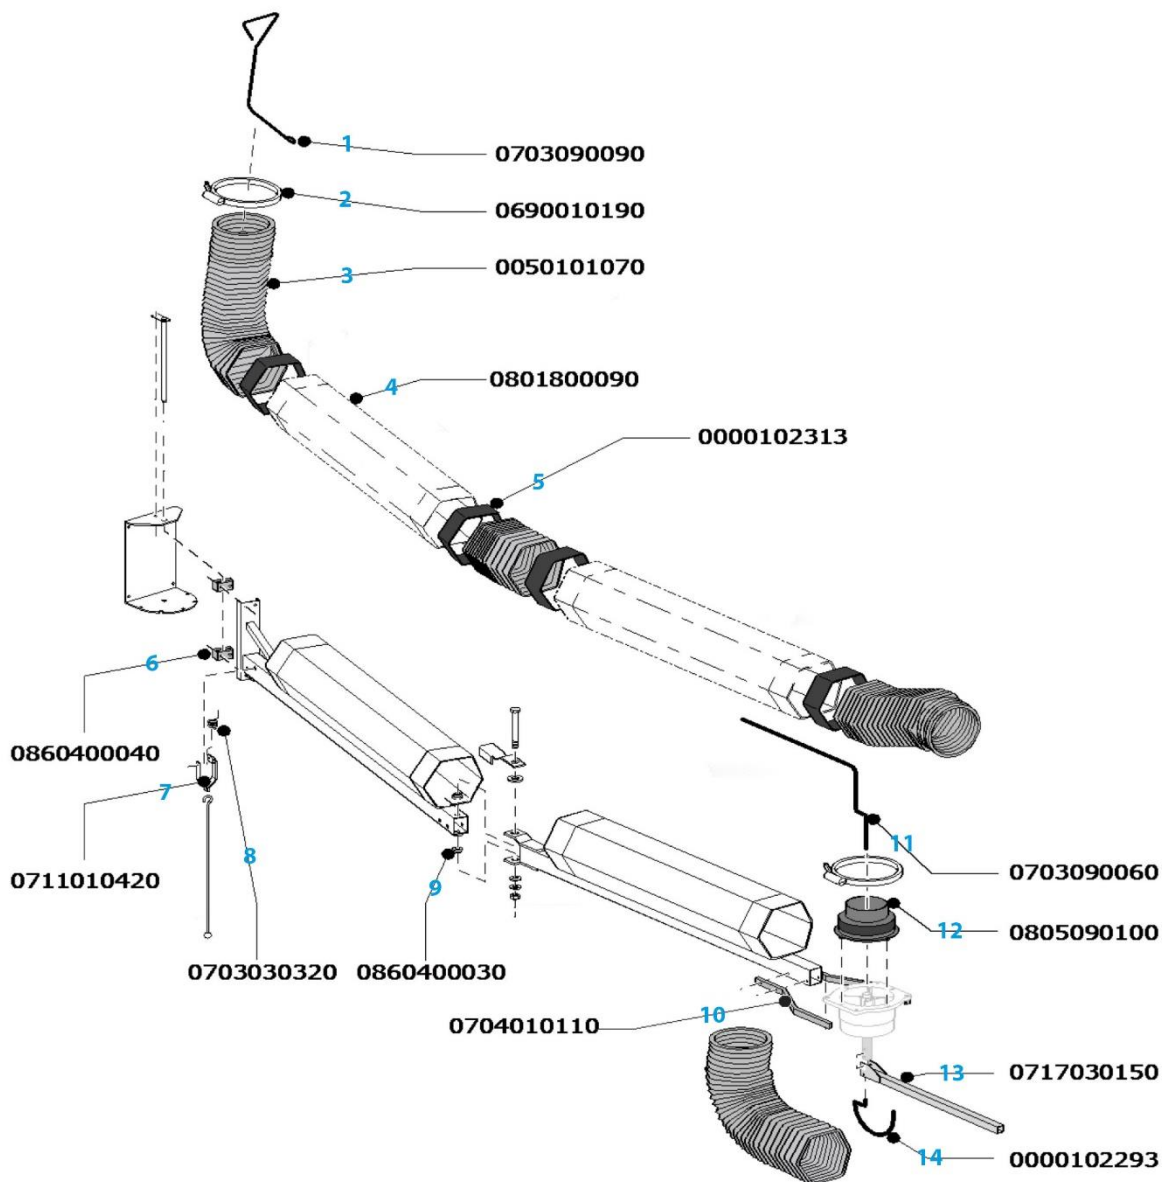

Prisliste – reservedele til NEC-2- og EXT NEC-4-forlængerarm

Dette PLYMVENT produkt hed tidligere **euromate**

Prislisten er gældende fra 1.7.2021 • Priserne er pr. stk., ekskl. moms, ab lager Greve • Vi tager forbehold for fejl, mangler og ændringer

Nr.		Artikelnr.	Beskrivelse	Pris pr. stk.
1		0703090090	Afstandsbøjle til slange på forlængerarm (vægbeslag-siden)	105,-
2		0000101962	Spændebånd, Ø215 mm, til Ø200 mm slange	115,-
3		0050101070	Slangesæt til NEC (alle 3 slanger + 6 gummimanchetter)	1.615,-
4		0801800090	Sekskantet yderrør i plastik	660,-
5		0000102313	Gummimanchet, Ø203 mm	105,-
6		0860400040	Drejeled ved væg til NEC-2	270,-
7		0711010420	Positioneringsbeslag NEC-2	270,-
8		0703030320	Fjeder til handy stop på NEC	160,-
9		0860400030	Teflon glideleje NEC-4	140,-
10		0704010110	Monteringsbeslag til sugearm (på NEC). Sælges enkeltvis.	225,-
11		0703090060	Afstandsbøjle til slange på forlængerarm (sugearms-siden)	80,-
12		0805090100	Tilslutningsflange (sugearm/NEC)	105,-
13		0717030150	Monteringsbeslag til Flex og UltraFlex (på sugearmen)	370,-
14		0000102293	Afstandsbøjle til slange på sugearm	80,-