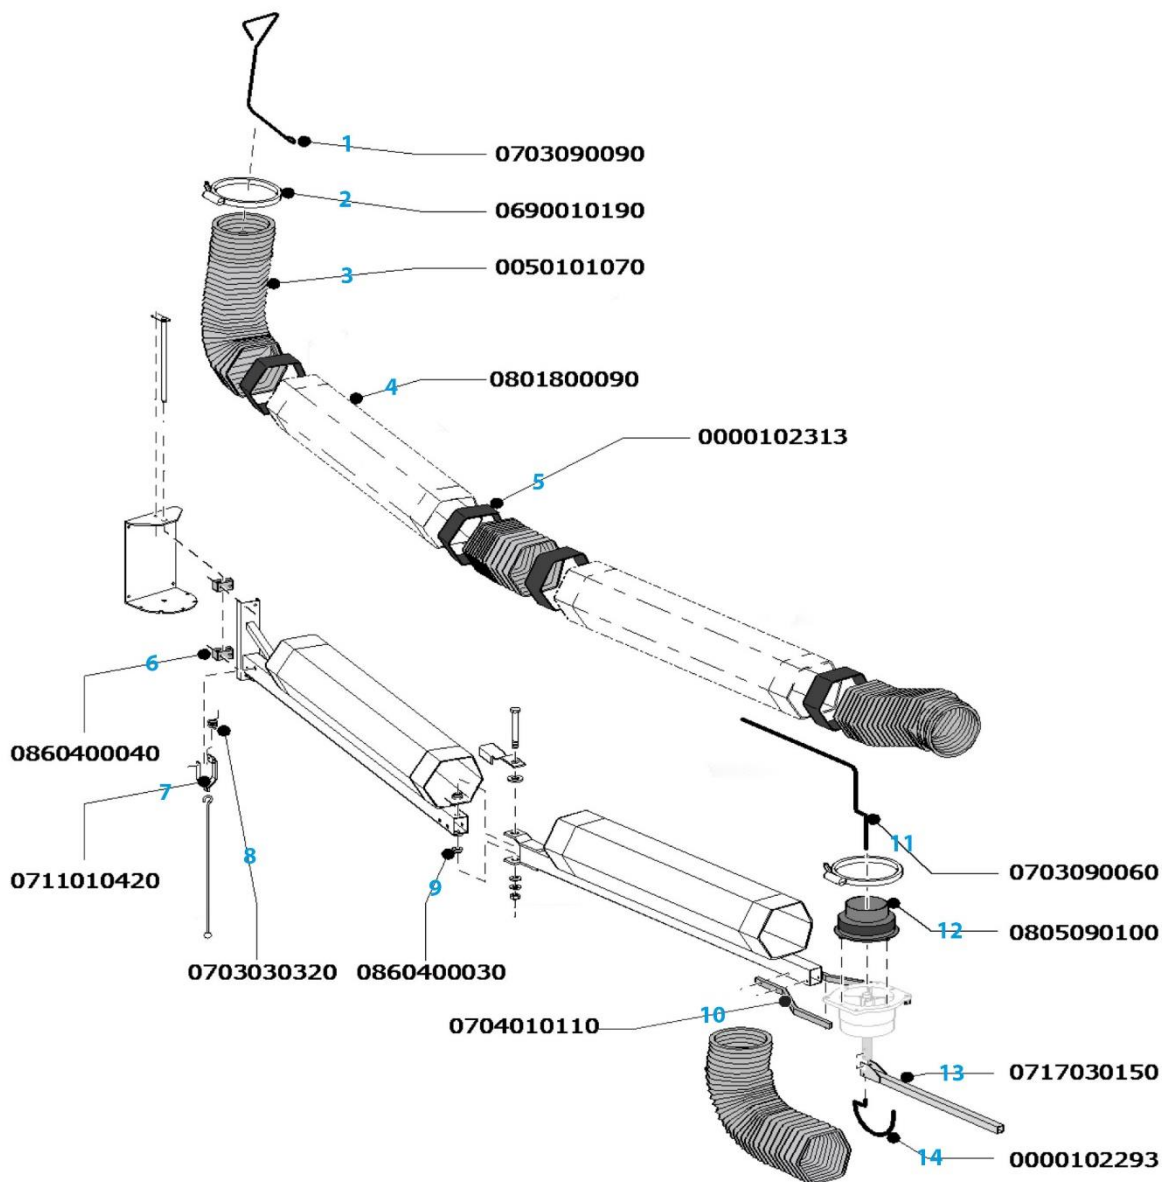

## Prisliste – reservedele til NEC-2- og EXT NEC-4-forlængerarm

Dette PLYMVENT produkt hed tidligere **euromate**

Prislisten er gældende fra 1.7.2022 • Priserne er pr. stk., ekskl. moms, ab lager Greve • Vi tager forbehold for fejl, mangler og ændringer

Nr.		Artikelnr.	Beskrivelse	Pris pr. stk.
1		0703090090	Afstandsbøjle til slange på forlængerarm (vægbeslag-siden)	125,-
2		0000101962	Spændebånd, Ø215 mm, til Ø200 mm slange	135,-
3		0050101070	Slangesæt til NEC (alle 3 slanger + 6 gummimanchetter)	1.845,-
4		0801800090	Sekskantet yderrør i plastik	750,-
5		0000102313	Gummimanchet, Ø203 mm	125,-
6		0860400040	Drejeled ved væg til NEC-2	310,-
7		0711010420	Positioneringsbeslag NEC-2	310,-
8		0703030320	Fjeder til handy stop på NEC	185,-
9		0860400030	Teflon glideleje NEC-4	165,-
10		0704010110	Monteringsbeslag til sugearm (på NEC). Sælges enkeltvis.	260,-
11		0703090060	Afstandsbøjle til slange på forlængerarm (sugearms-siden)	95,-
12		0805090100	Tilslutningsflange (sugearm/NEC)	125,-
13		0717030150	Monteringsbeslag til Flex og UltraFlex (på sugearmen)	420,-
14		0000102293	Afstandsbøjle til slange på sugearm	95,-