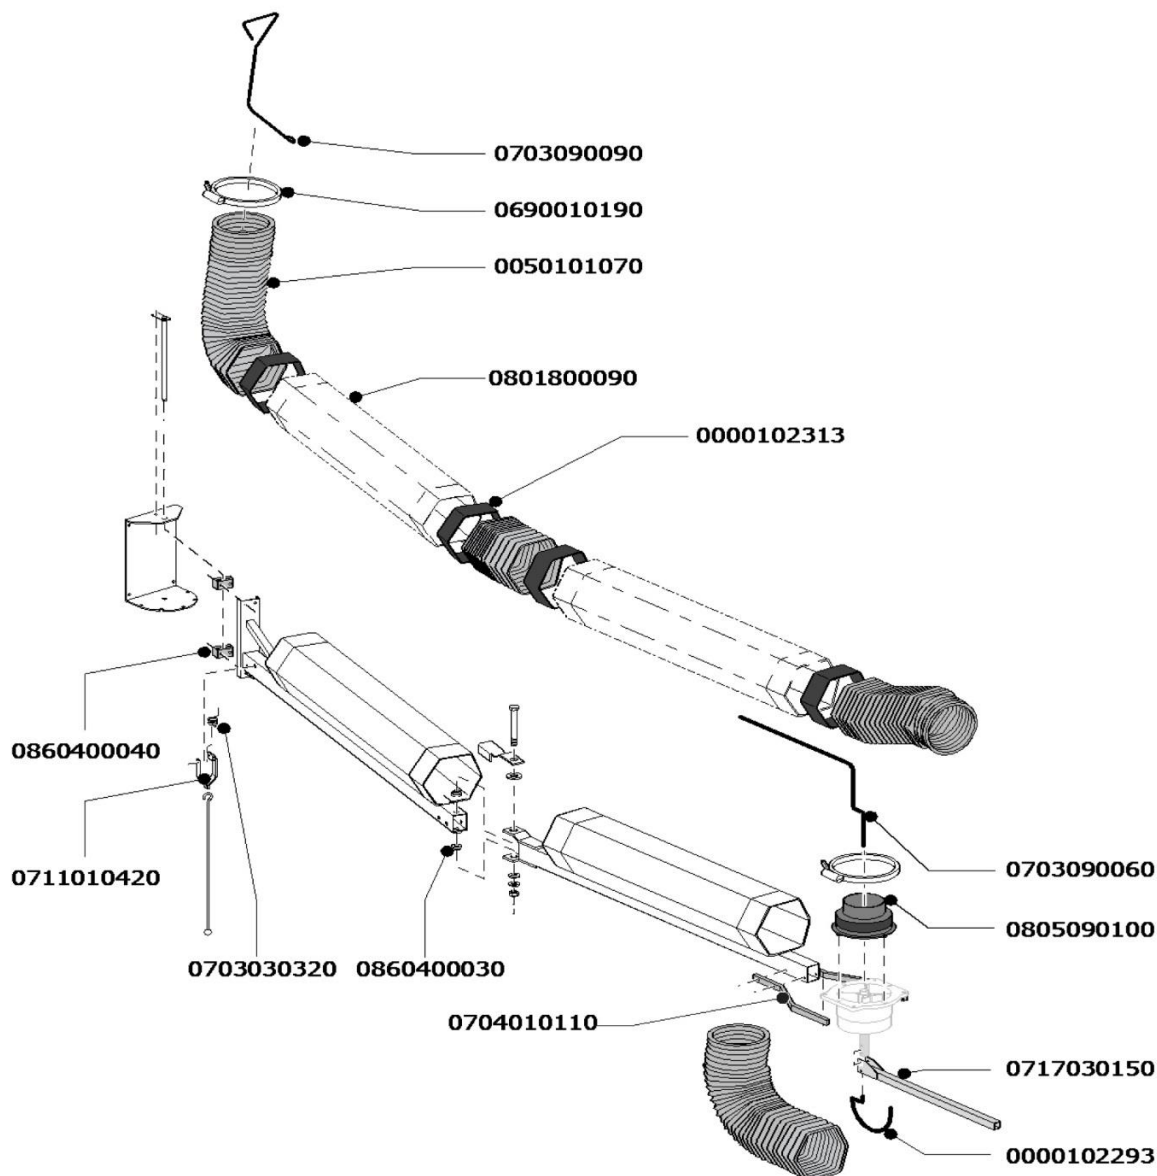

Prisliste – reservedele til NEC-2- og NEC-4-forlængerarm

Artikelnr.	Beskrivelse	Pris pr. stk. DKK
0703090090	Afstandsbøjle til slange på forlængerarm (vægbeslag-siden)	80,-
0690010190	Spændebånd, Ø215 mm, til Ø200 mm slange	55,-
0050101070	Slangesæt til NEC (alle 3 slanger + 6 gummimanchetter)	1.290,-
0801800090	Sekskantet yderrør i plastik	520,-
0000102313	Gummimanchet, Ø203 mm	70,-
0860400040	Drejeled ved væg til NEC-2	205,-
0711010420	Positioneringsbeslag NEC-2	205,-
0703030320	Fjeder til handy stop på NEC	125,-
0860400030	Teflon glideleje NEC-4	110,-
0704010110	Monteringsbeslag til sugearm (på NEC)	180,-
0703090060	Afstandsbøjle til slange på forlængerarm (sugearms-siden)	65,-
0805090100	Tilslutningsflange (sugearm/NEC)	80,-
0717030150	Monteringsbeslag til Flex og UltraFlex (på sugearmen)	295,-
0000102293	Afstandsbøjle til slange på sugearm	60,-

Dette PLYMVENT produkt hed tidligere **euromate**

Prislisten er gældende fra 1.3. 2014 • Priserne er pr. stk., ekskl. moms, ab lager Greve • Vi tager forbehold for fejl, mangler og ændringer