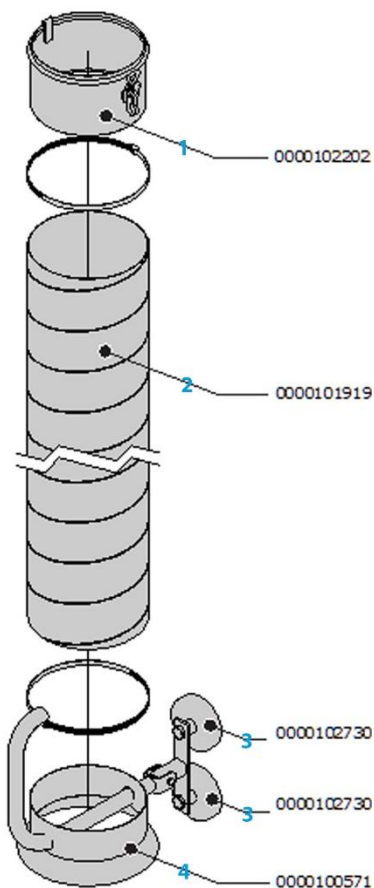

Prisliste – reservedele til SLE-30

Nr.		Artikelnr.	Beskrivelse	Pris pr. stk.
1		0000102202	Lynkobling inkl. låse	835,-
2		0000101919	Slange, 3,5 m, Ø161 mm inkl. 2 spændebånd	1.085,-
3		0000102730	Magnet Ø80 mm (1 stk.)	570,-
4		0000100571	Magnetisk tragt med håndtag	3.925,-