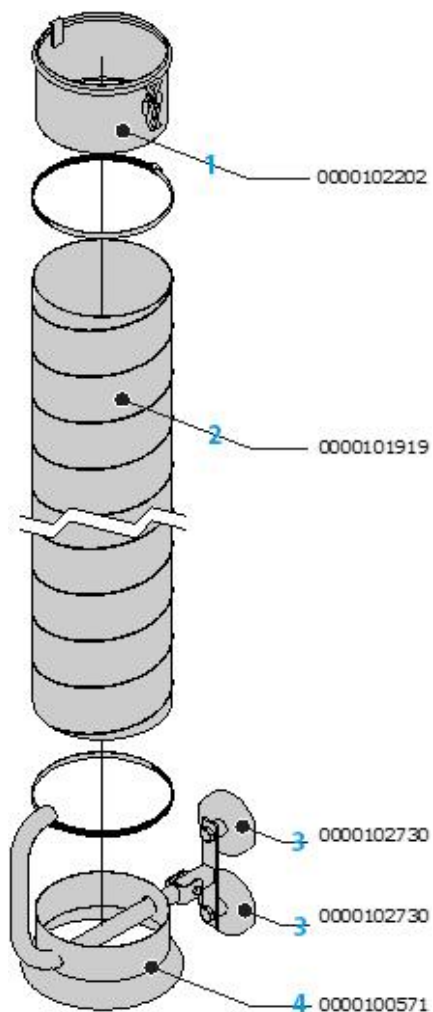

Prisliste – reservedele til SLE-30

Nr.		Artikelnr.	Beskrivelse	Pris pr. stk.
1		0000102202	Lynkobling inkl. låse	650,-
2		0000101919	Slange, 3,5 m, Ø161 mm inkl. 2 spændebånd	845,-
3		0000102730	Magnet Ø80 mm (1 stk.)	445,-
4		0000100571	Magnetisk tragt med håndtag	3.055,-