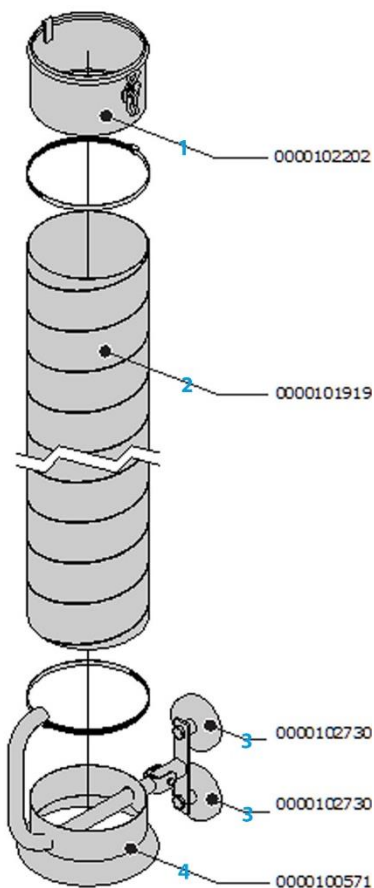

Prisliste – reservedele til SLE-30

Nr.		Artikelnr.	Beskrivelse	Pris pr. stk.
1		0000102202	Lynkobling inkl. låse	800,-
2		0000101919	Slange, 3,5 m, Ø161 mm inkl. 2 spændebånd	1.040,-
3		0000102730	Magnet Ø80 mm (1 stk.)	545,-
4		0000100571	Magnetisk tragt med håndtag	3.755,-