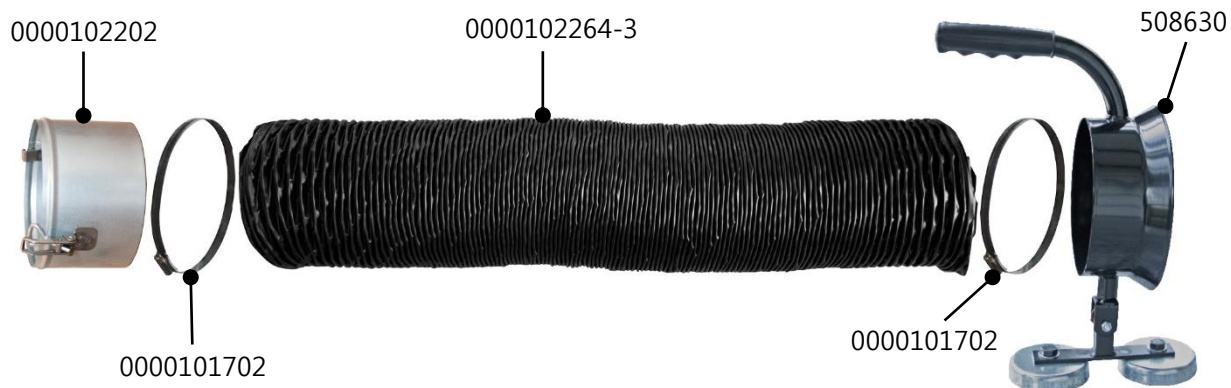

Prisliste – reservedele til SLE-30

Pos.	Artikelnr.	Beskrivelse	Pris pr. stk. DKK
1	0000102202	SLE Lynkobling, Ø160 mm til SLE-30	560,-
2	508630	SLE tragt med håndtag og to magneter til SLE-30	1.855,-
3	0000102264-3	Slange, 3 m, Ø160 mm, til SLE-30	650,-
4	0000101702	Spændebånd, Ø168 mm, til Ø160 mm slange (1 stk.)	50,-