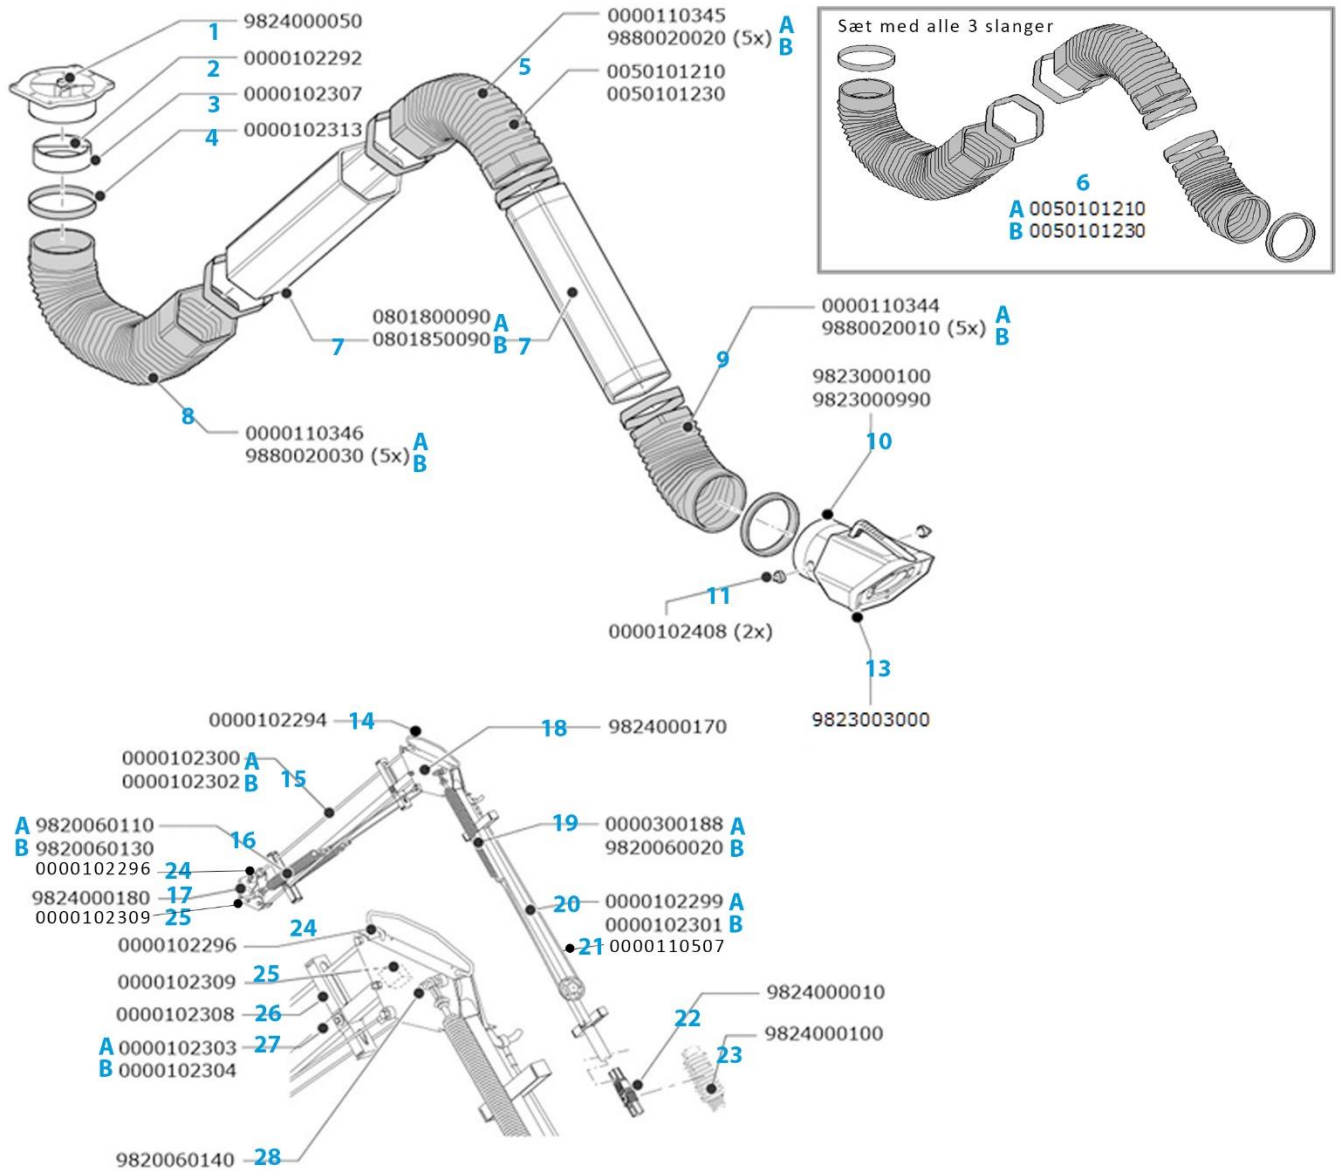

Dette produkt hed tidligere **euromate**

Prisliste – reservedele til UltraFlex-3/4-sugearme + NMB vægbeslag

Dette produkt hed tidligere **euromate**

UltraFlex-3/4 fælles

Nr.		Artikelnr.	Beskrivelse	Pris pr. stk.
1		9824000050	Drejeled ved vægbeslag, komplet.	975,-
2		0000102292	Metalstang til plastislæbering ved drejeled.	95,-
3		0000102307	Plastislæbering til drejeled ved vægbeslag.	235,-
4		0000102313	Gummimanchet, Ø203 mm.	125,-
5 A		0000110345	Midterarmsslange (85 cm). Gummimanchetter ikke inkluderet.	530,-
5 B		9880020020	Midterarmsslange (85 cm) sæt à 5 stk. Gummimanchetter ikke inkluderet.	2.195,-
6 A		0050101210	Slangesæt til montering på mobil enhed. (alle 3 slanger + 6 gummimanchetter)	1.155,-
6 B		0050101230	Slangesæt til vægmonteret UltraFlex. Alle 3 slanger + 6 gummimanchetter. Slangemål: Inderarm = 115 cm. Midterarm = 85 cm. Yderarm = 50 cm.	1.315,-
8 A		0000110346	Inderarmsslange (115 cm), vægbeslag-siden. Gummimanchetter ikke inkluderet.	740,-
8 B		9880020030	Inderarmsslange (115 cm) sæt à 5 stk., vægbeslag-siden. Gummimanchetter ikke inkluderet.	2.955,-
9 A		0000110344	Yderarmsslange (50 cm), rothood-siden. Gummimanchetter ikke inkluderet.	335,-
9 B		9880020010	Yderarmsslange (50 cm) sæt à 5 stk., RotaHood-siden. Gummimanchetter ikke inkluderet.	1.280,-
10		9823000990	Halsled HD ved RotaHood.	715,-
11		0000102408	Drejeknop til spjæld ved RotaHood (2 stk.).	95,-
13		9823003000	RotaHood HD, komplet. Inkl. halsled ved RotaHood (9823000990).	1.815,-
14		0000102294	Afstandsbøjle til midtersslange	105,-
17		9824000180	Led på inderarm, vægbeslag-siden. Inkl. endebeslag i sort plast (0000102309).	420,-
18		9824000170	Midterled.	590,-
22		9824000010	Multiled ved RotaHood. Inkl. gummikappe (9824000100).	505,-
23		9824000100	Gummikappe til multiled (9824000010)	190,-
24		0000102296	Endebeslag med vinger i aluminium til begge ender af styrestang (0000102302 og 0000102300).	140,-
25		0000102309	Endebeslag i sort plast til begge ender af inderrør på yderarm (0000102301 og 0000102299)	95,-
26		0000102308	Rørholder i plast til sekskantet yderrør.	95,-
28		9820060140	Spændeskiver og låseclips (10 stk.) til arme produceret efter 2006.	185,-

Prislisten er gældende fra 20.03.2024 • Priserne er pr. stk., ekskl. moms, ab lager Greve • Vi tager forbehold for fejl, mangler og ændringer