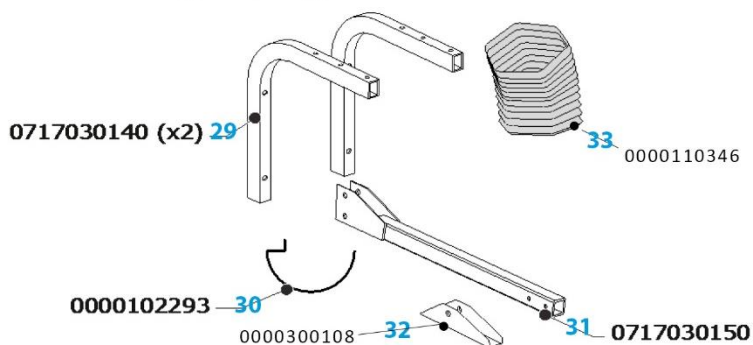

Dette produkt hed tidligere **euromate**

Prisliste – reservedele til UltraFlex-3/4-sugearme + NMB vægbeslag

NMB vægbeslag

Dette produkt hed tidligere **euromate**

UltraFlex-3/4 fælles

Nr.		Artikelnr.	Beskrivelse	Pris pr. stk.
1		9824000050	Drejeled ved vægbeslag, komplet.	975,-
2		0000102292	Metalstang til plastislæbering ved drejeled.	95,-
3		0000102307	Plastislæbering til drejeled ved vægbeslag.	235,-
4		0000102313	Gummimanchet, Ø203 mm.	125,-
5 A		0000110345	Midterarmsslange (85 cm). Gummimanchetter ikke inkluderet.	530,-
5 B		9880020020	Midterarmsslange (85 cm) sæt à 5 stk. Gummimanchetter ikke inkluderet.	2.195,-
6 A		0050101210	Slangesæt til montering på mobil enhed. (alle 3 slanger + 6 gummimanchetter)	1.155,-
6 B		0050101230	Slangesæt til vægmonteret UltraFlex. Alle 3 slanger + 6 gummimanchetter. Slangemål: Inderarm = 115 cm. Midterarm = 85 cm. Yderarm = 50 cm.	1.315,-
8 A		0000110346	Inderarmsslange (115 cm), vægbeslag-siden. Gummimanchetter ikke inkluderet.	740,-
8 B		9880020030	Inderarmsslange (115 cm) sæt à 5 stk., vægbeslag-siden. Gummimanchetter ikke inkluderet.	2.955,-
9 A		0000110344	Yderarmsslange (50 cm), rothood-siden. Gummimanchetter ikke inkluderet.	335,-
9 B		9880020010	Yderarmsslange (50 cm) sæt à 5 stk., RotaHood-siden. Gummimanchetter ikke inkluderet.	1.280,-
10		9823000990	Halsled HD ved RotaHood.	715,-
11		0000102408	Drejeknop til spjæld ved RotaHood (2 stk.).	95,-
13		9823003000	RotaHood HD , komplet. Inkl. halsled ved RotaHood (9823000990).	1.815,-
14		0000102294	Afstandsbøjle til midtersslange	105,-
17		9824000180	Led på inderarm, vægbeslag-siden. Inkl. endebeslag i sort plast (0000102309).	420,-
18		9824000170	Midterled.	590,-
22		9824000010	Multiled ved RotaHood. Inkl. gummikappe (9824000100).	505,-
23		9824000100	Gummikappe til multiled (9824000010)	190,-
24		0000102296	Endebeslag med vinger i aluminium til begge ender af styrestang (0000102302 og 0000102300).	140,-
25		0000102309	Endebeslag i sort plast til begge ender af inderrør på yderarm (0000102301 og 0000102299)	95,-
26		0000102308	Rørholder i plast til sekskantet yderrør.	95,-
28		9820060140	Spændeskiver og låseclips (10 stk.) til arme produceret efter 2006.	185,-