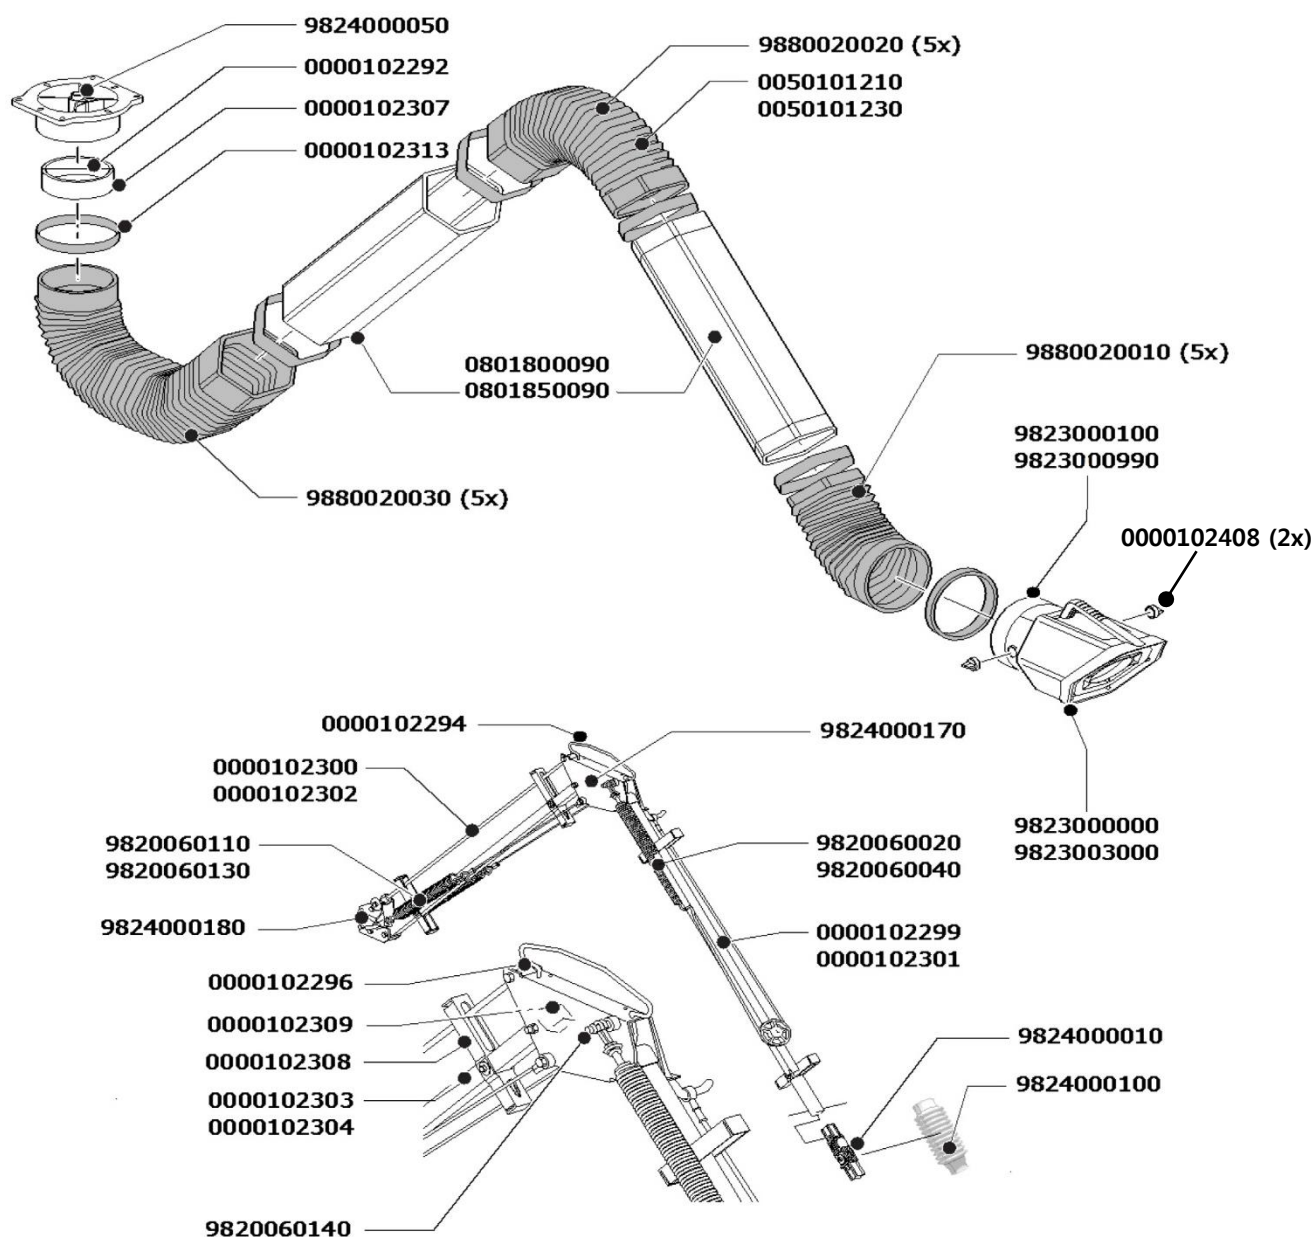

Prisliste – reservedele til UltraFlex-3/4-sugearme + NMB vægbeslag