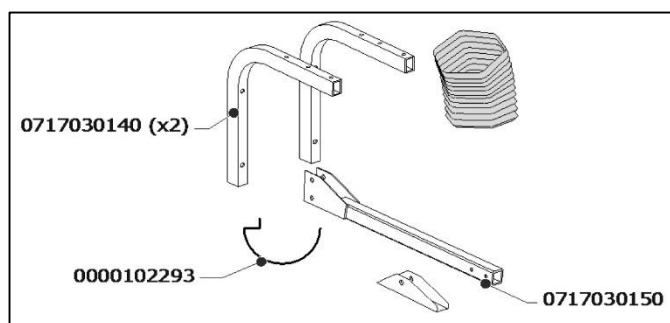

Prisliste – reservedele til UltraFlex-3/4-sugearme + NMB vægbeslag

NMB vægbeslag

Dette PLYMVENT produkt hed tidligere **euromate**

Prislisten er gældende fra 1.3. 2014 • Priserne er pr. stk., ekskl. moms, ab lager Greve • Vi tager forbehold for fejl, mangler og ændringer

UltraFlex-3/4 fælles

Artikelnr.	Beskrivelse	Pris pr. stk. DKK
9824000050	Drejeled ved vægbeslag, komplet	655,-
0000102292	Metalstang til plastikslæbering ved drejeled	50,-
0000102307	Plastikslæbering til drejeled ved vægbeslag	160,-
0000102313	Gummimanchet, Ø203 mm	70,-
9880020030	Inderarmsslangesæt à 5 stk., vægbeslag-siden (gummimanchetter ikke inkluderet)	2.080,-
9880020020	Midterslangesæt à 5 stk. (gummimanchetter ikke inkluderet)	1.535,-
0050101210	Slangesæt til montering på mobil enhed (alle 3 slanger + 6 gummimanchetter)	800,-
0050101230	Slangesæt til vægmonteret UltraFlex (alle 3 slanger + 6 gummimanchetter)	930,-
9880020010	Yderarmsslangesæt à 5 stk., RotaHood-siden (gummimanchetter ikke inkluderet)	900,-
9823000100	Halsled ved RotaHood	190,-
9823000990	Halsled HD ved RotaHood, komplet	480,-
0000102408	Drejeknop til spjæld ved RotaHood (2 stk.)	60,-
9823000000	RotaHood, komplet (inkl. halsled ved RotaHood/9823000100)	940,-
9823003000	RotaHood HD , komplet (inkl. halsled ved RotaHood/9823000990)	1.230,-
9824000180	Led på inderarm, vægbeslag-siden (inkl. endebeslag i sort plast/0805090020)	295,-
0000102294	Afstandsbøjle til midterslange	70,-
9824000170	Midterled	420,-
9824000010	Multiled ved RotaHood inkl. gummikappe	335,-
9824000100	Gummikappe til multiled	130,-
0000102296	Endebeslag med vinger i aluminium til styrestang	80,-
0000102309	Endebeslag i sort plastik til inderrør i firkantet aluminiumsprofil	60,-
0000102308	Rørholder i plastik til sekskantet yderrør	60,-
9820060140	Spændeskiver og låseclips (10 stk.) til arme produceret efter 2006	125,-