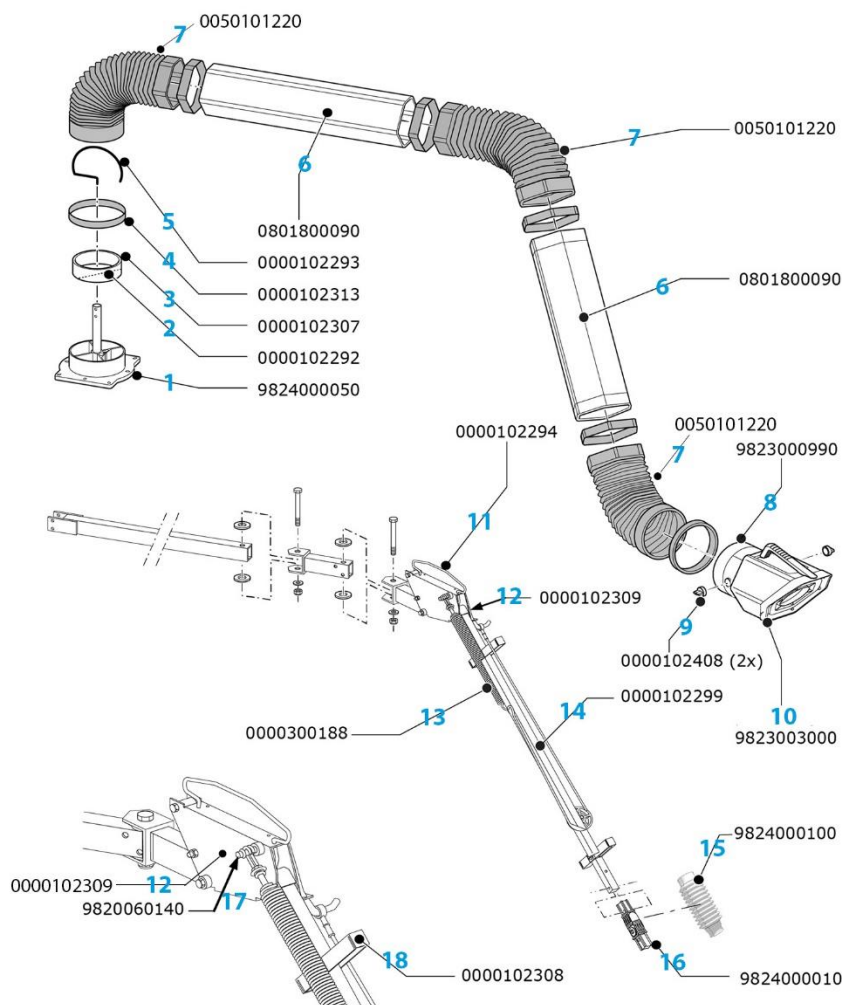

Prisliste – reservedele til UltraFlex-4-LC

		Artikelnr.	Beskrivelse	Pris pr. stk.
1		9824000050	Drejeled ved vægbeslag, komplet.	975,-
2		0000102292	Metalstang til plastikslæbering ved drejeled.	95,-
3		0000102307	Plastikslæbering til drejeled ved vægbeslag.	235,-
4		0000102313	Gummimanchet, Ø203 mm.	125,-
5		0000102293	Afstandsøjle til slange ved drejeled	95,-
6		0801800090	Sekskantet yderrør i plastik til inder-/yderarm.	750,-
7		0050101220	Slangesæt (alle 3 slanger + 6 gummimanchetter)	1.260,-
8		9823000990	Halsled HD ved RotaHood.	715,-

Dette PLYMVENT produkt hed tidligere **euromate**

Prislisten er gældende fra 1.7.2022 • Priserne er pr. stk., ekskl. moms, ab lager Greve • Vi tager forbehold for fejl, mangler og ændringer

		Artikelnr.	Beskrivelse	Pris pr. stk.
9		0000102408	Drejeknop til spjæld ved RotaHood (2 stk.).	95,-
10		9823003000	RotaHood HD , komplet. Inkl. halsled ved RotaHood (9823000990).	1.815,-
11		0000102294	Afstandsbøjle til midterslange	105,-
12		0000102309	Endebeslag i sort plastik til begge ender af inderrør på yderarm (0000102301 og 0000102299)	95,-
13		0000300188	Udskiftningssæt til fjeder	1.025,-
14		0000102299	Inderrør i firkantet aluminiumsprofil på yderarm.	310,-
15		9824000100	Gummikappe til multiled (9824000010)	190,-
16		9824000010	Multiled ved RotaHood. Inkl. gummikappe (9824000100).	505,-
17		9820060140	Spændeskiver og låseclips (10 stk.) til arme produceret efter 2006.	185,-
18		0000102308	Rørholder i plastik til sekskantet yderrør.	95,-