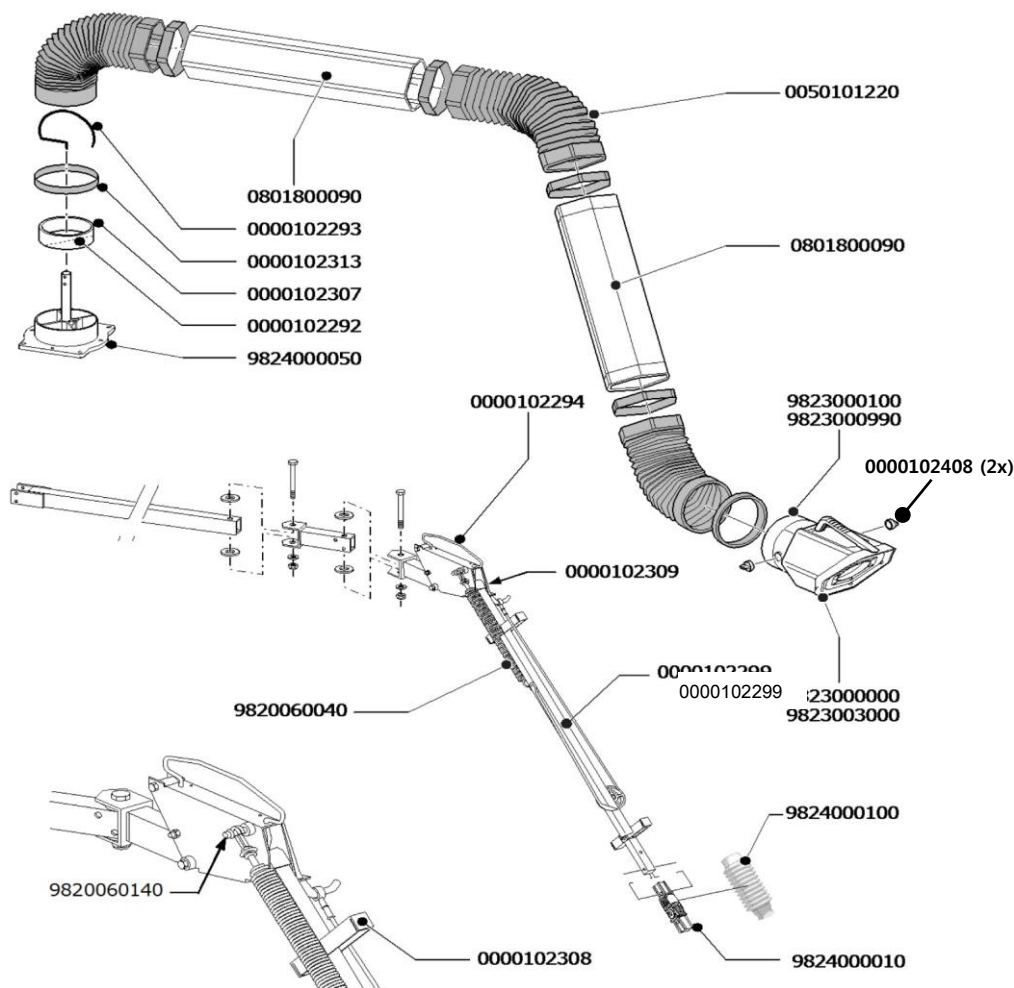

## Prisliste – reservedele til UltraFlex-4-LC

Artikelnr.	Beskrivelse	Pris pr. stk. DKK
9824000050	Drejeled ved vægbeslag, komplet	655,-
0000102292	Metalstang til plastikslæbering ved drejeled	50,-
0000102307	Plastikslæbering til drejeled ved vægbeslag	160,-
0000102313	Gummimanchet, Ø203 mm	70,-
0000102293	Afstandsbøjle til slange ved drejeled	60,-
0801800090	Sekskantet inder-/yderrør i plastik	520,-
0050101220	Slangesæt (alle 3 slanger + 6 gummimanchetter)	890,-
9823000100	Halsled ved RotaHood	190,-
9823000990	Halsled <b>HD</b> ved RotaHood, komplet	480,-
0000102408	Drejeknop til spjæld ved RotaHood (2 stk.)	60,-
9823000000	RotaHood, komplet (inkl. halsled ved RotaHood/9823000100)	940,-
9823003000	RotaHood <b>HD</b> , komplet (inkl. halsled ved RotaHood/9823000990)	1.230,-
0000102294	Afstandsbøjle til midterslange	70,-
0000102309	Endebeslag i sort plastik til inderrør i firkantet aluminiumsprofil	60,-
9820060040	Udskiftningssæt til fjeder på yderarm	460,-
0000102299	Inderrør i firkantet aluminiumsprofil på yderarm	190,-
9824000100	Gummikappe til multiled	130,-
9824000010	Multiled ved RotaHood inkl. gummikappe	335,-
9820060140	Spændeskiver og låseclips (10 stk.) til arme produceret efter 2006	125,-
0000102308	Rørholder i plastik til sekskantet yderrør	60,-

Dette PLYMVENT produkt hed tidligere **euromate**

Prislisten er gældende fra 1.3. 2014 • Priserne er pr. stk., ekskl. moms, ab lager Greve • Vi tager forbehold for fejl, mangler og ændringer