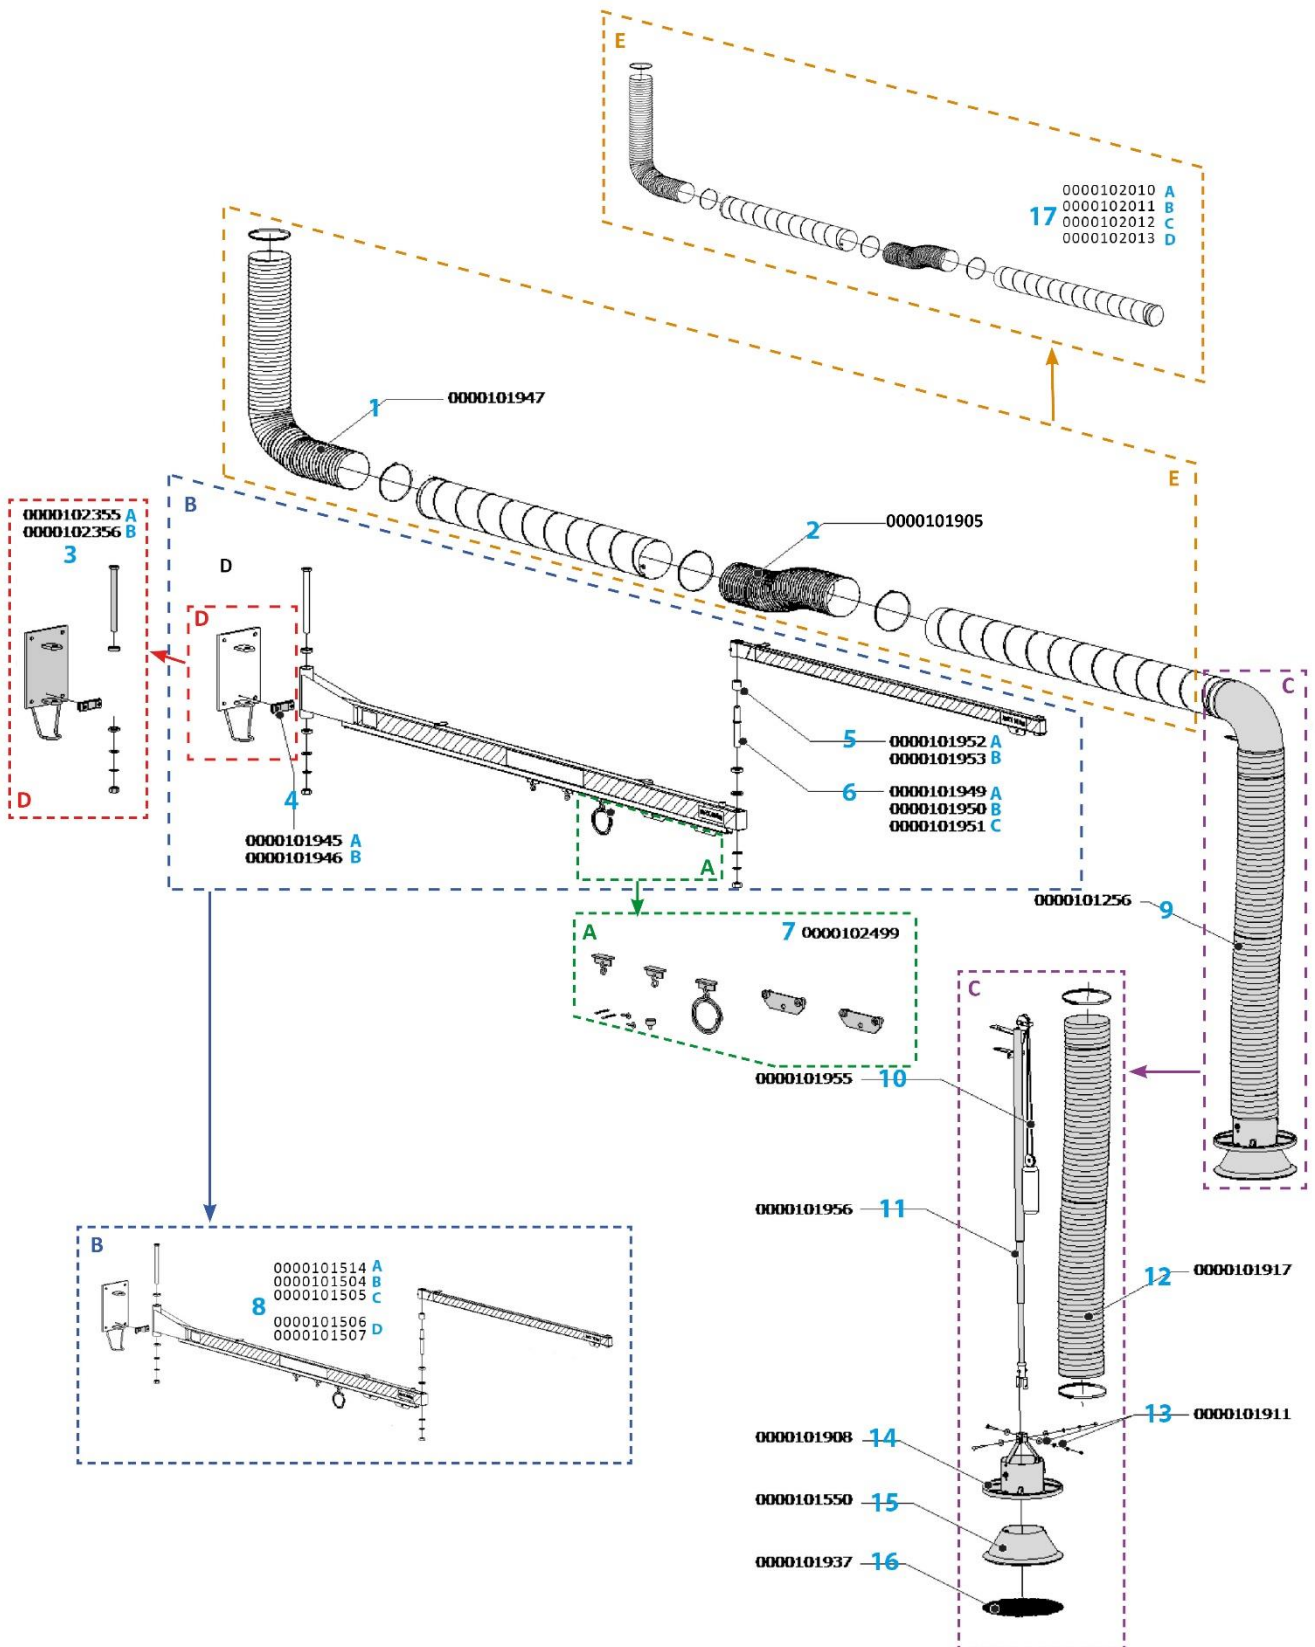

Prisliste – Reservedele til UK-kranarm

Prislisten er gældende fra 1.7.2022 • Priserne er pr. stk., ekskl. moms, ab lager Greve • Vi tager forbehold for fejl, mangler og ændringer

Prisliste – Reservedele til UK-kranarm

UK-kranarm alle modeller

Nr.		Artikelnr.	Beskrivelse	Pris pr. stk.
1		0000101947	Slange vægside Ø165, L = 1300 mm inkl. 2 spændebånd	1.345,-
2		0000101905	Slange midt Ø165, L = 1000 mm inkl. 2 spændebånd	750,-
7		0000102499	Ophængsæt	975,-
9		0000101256	Slange yderarm, komplet tragtfaste m/spjæld, håndtag og beslag, metaltragt inkl. tragtnet, vinkelrør og teleskoprør med kontravægt. Til vertikal sektion	8.505,-
10		0000101955	Kontravægts-line	505,-
11		0000101956	Teleskoprør sæt Ø32/25/19 mm. Til vertikal sektion	3.720,-
12		0000101917	Slange mod tragt (vertikal), Ø=160 mm, L=2.500 mm	855,-
13		0000101911	Friktionsskiver (4 stk.) med fjederskiver (4 stk.)	295,-
14		0000101908	Tragtfaste komplet inkl. spjæld med håndtag og beslag	2.040,-
15		0000101550	Metaltragt inkl. tragtnet	1.155,-
16		0000101937	Tragtnet, Ø300 mm	545,-

UK-kranarm 3.0 / 160

Nr.		Artikelnr.	Beskrivelse	Pris pr. stk.
3 A		0000102355	Vægbeslag	2.770,-
4 A		0000101945	Bremseklods, lille	815,-
5 A		0000101952	Afstandsskive, yderarm, 20 mm	545,-
6 A		0000101949	Yderarmsaksel, 20 mm	855,-
8 A		0000101514	UK-160, 3 m vertikal UK-kran sektion	5.330,-
17 A		0000102010	Slange- og rørsæt UK 3.0/160	3.260,-