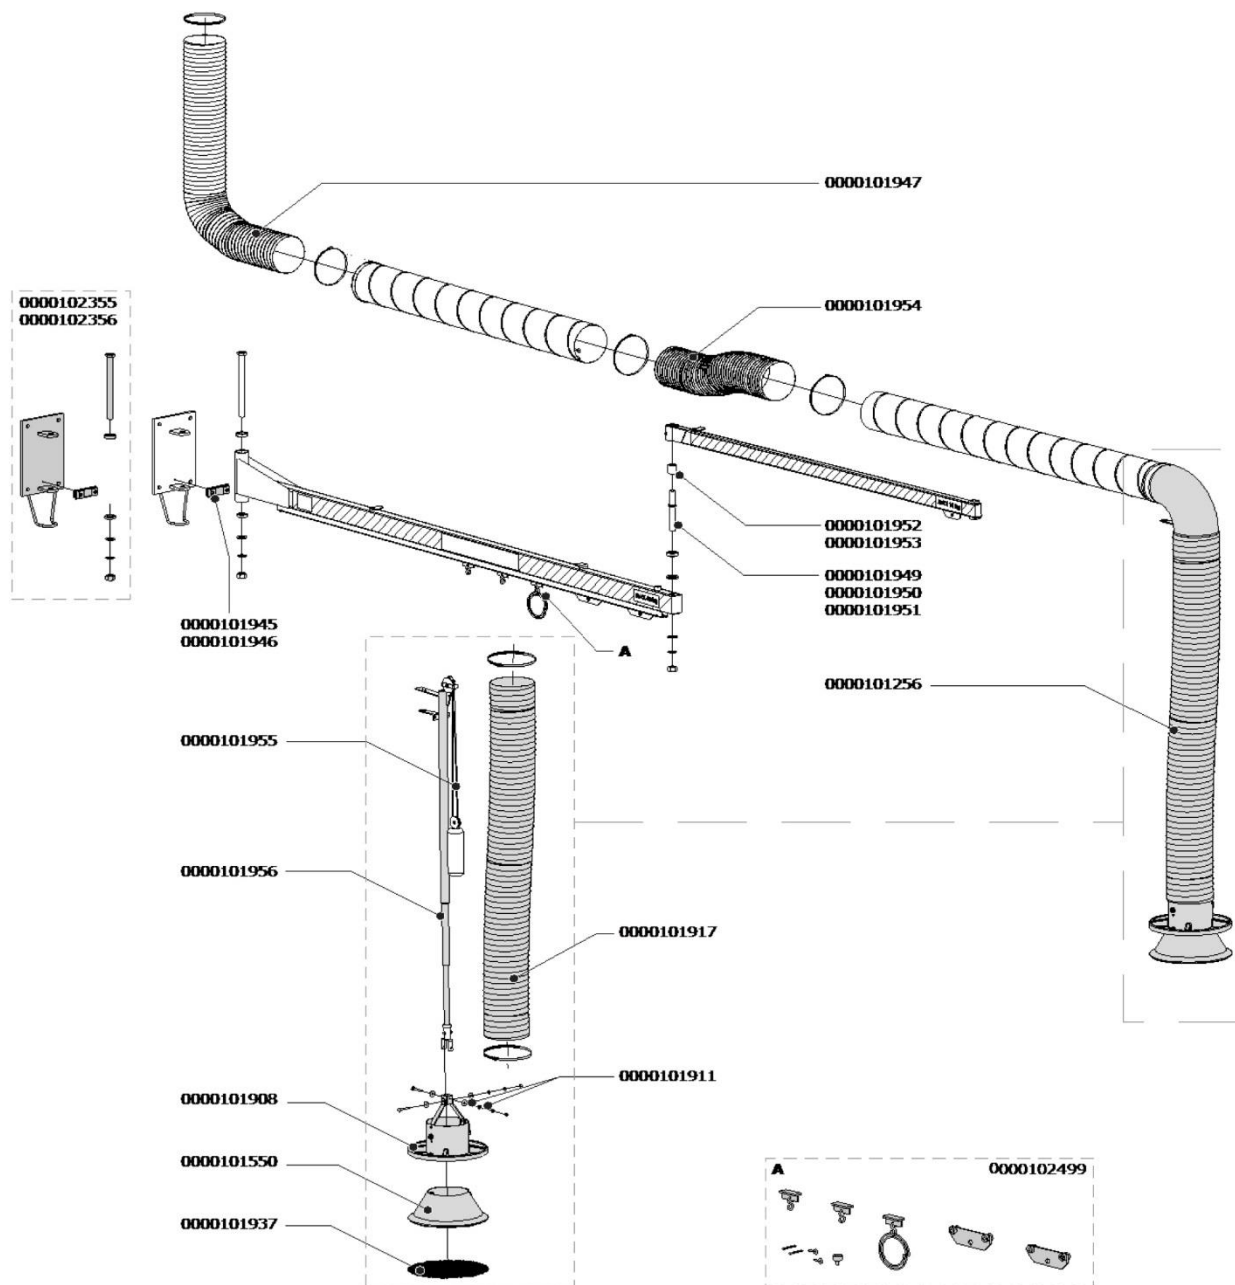

Prisliste – Reservedele til UK-kranarm

Prisliste – Reservedele til UK-kranarm

UK-kranarm alle modeller		
Artikelnr.	Beskrivelse	Pris pr. stk. DKK
0000101947	Slange Ø165, L = 1300 mm inkl. 2 spændebånd	950,-
0000101954	Slange Ø165, L = 1000 mm inkl. 2 spændebånd	745,-
0000101256	UK-160, 3 m vertikal UK-kran sektion	4.755,-
0000102499	Ophængsæt	675,-
0000101955	Kontravægtsline	355,-
0000101956	Teleskoprør sæt Ø32/25/19 mm t/vertikal sektion	2.615,-
0000101908	Tragtfæste komplet inkl. spjæld med håndtag og beslag	1.280,-
0000101550	Metaltragt inkl. tragtnet	775,-
0000101937	Tragtnet, Ø300 mm	395,-
0000101917	Slange, Ø=160 mm, L=2.650 mm	520,-
0000101911	Friktionsskiver (4 stk.) med fjederskiver (4 stk.)	140,-

UK-kranarm 3.0 / 160		
Artikelnr.	Beskrivelse	Pris pr. stk. DKK
0000102355	Vægbeslag	1.965,-
0000102010	Slange- og rørsæt UK 3.0/160	1.815,-
0000101945	Bremseklods, lille	480,-
0000101952	Afstandsskive, yderarm, 20 mm	395,-
0000101949	Yderarmsaksel, 20 mm	595,-

UK-kranarm 4.5 / 160		
Artikelnr.	Beskrivelse	Pris pr. stk. DKK
0000102355	Vægbeslag	1.965,-
0000101945	Bremseklods, lille	480,-
0000102011	Slange- og rørsæt UK 4.5/160	2.080,-
0000101952	Afstandsskive, yderarm, 20 mm	395,-
0000101949	Yderarmsaksel, 20 mm	595,-

UK-kranarm 6.0 / 160		
Artikelnr.	Beskrivelse	Pris pr. stk. DKK
0000102356	Vægbeslag	2.470,-
0000101946	Bremseklods, stor	480,-
0000102012	Slange- og rørsæt UK 6.0/160	2.840,-
0000101950	Yderarmsaksel, 25 mm	645,-
0000101953	Afstandsskive, yderarm, 25 mm	520,-