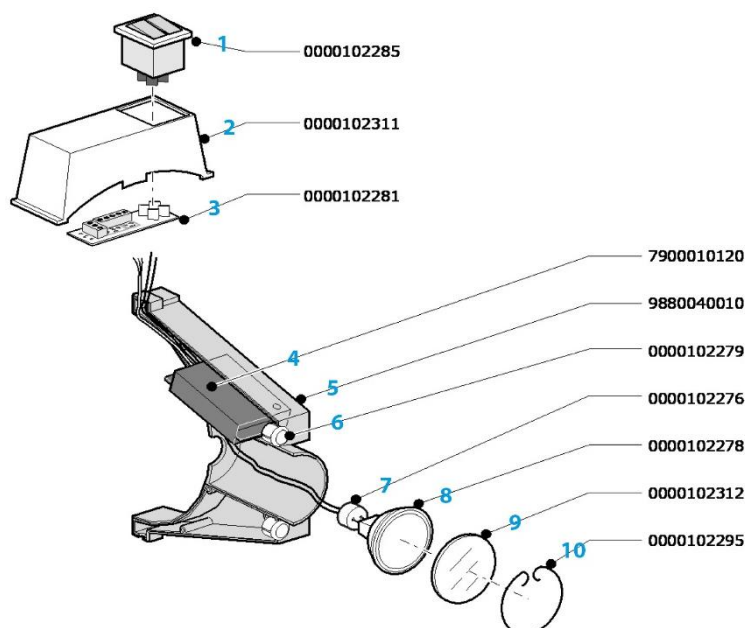

## Prisliste – reservedele til WL (lyssæt) og WL+AST (lyssæt med autostart)

Nr.		Artikelnr.	Beskrivelse	Pris pr. stk.
1		0000102285	Kontakt til WL-lyssæt	205,-
2		0000102311	Kontakthus	105,-
3		0000102281	Printkort i kontakthus til tilslutning af LED og IR-sensor	270,-
4		7900010120	AST-sensor	1.125,-
5		9880040010	Lampeholder komplet	215,-
6		0000102279	Linse til IR-sensor AST	70,-
7		0000102276	Lampeledning med stik til LED pære	70,-
8		0000102278	LED pære, 5,5 W/24 V	140,-
19		0000102312	Beskyttelsesglas til LED pære	70,-
10		0000102295	Fikseringsfjeder til beskyttelsesglas	80,-

WL (lyssæt) og WL+AST (lyssæt med autostart) kan anvendes på sugearmene T-Flex, Flex-2, -3 og -4, UltraFlex-3 og -4 samt UltraFlex-4-LC.

Dette PLYMVENT produkt hed tidligere **euromate**

Prislisten er gældende fra 1.7.2021 • Priserne er pr. stk., ekskl. moms, ab lager Greve • Vi tager forbehold for fejl, mangler og ændringer