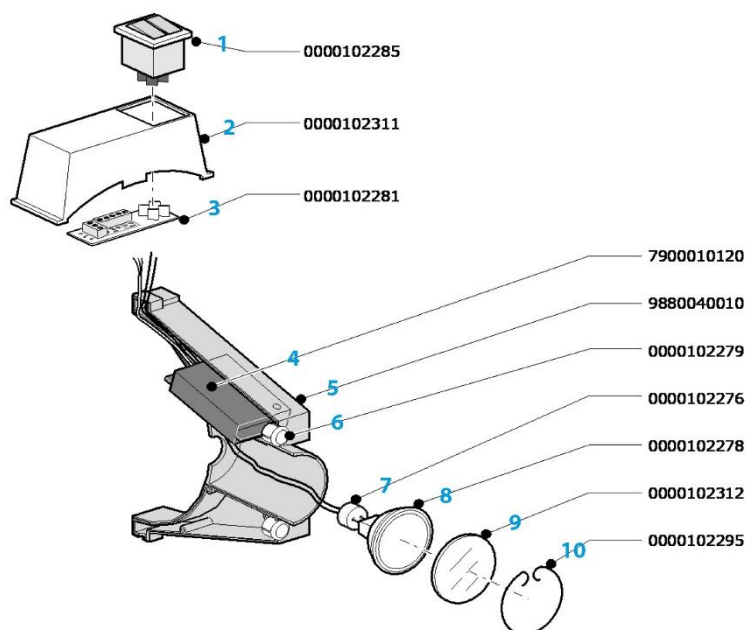

### – reservedele til WL lyssæt og WL+AST lyssæt med autostart

Nr.		Artikelnr.	Beskrivelse	Pris pr. stk.
1		0000102285	Kontakt til WL-lyssæt	235,-
2		0000102311	Kontaktus	125,-
3		0000102281	Printkort i kontakthus til tilslutning af LED og IR-sensor	310,-
4		7900010120	AST-sensor	1.290,-
5		9880040010	Lampholder komplet	245,-
6		0000102279	Linse til IR-sensor AST	80,-
7		0000102276	Lampeledning med stik til LED pære	80,-
8		0000102278	LED pære, 4 W/24 V	165,-
19		0000102312	Beskyttelsesglas til LED pære	85,-
10		0000102295	Fikseringsfjeder til beskyttelsesglas	95,-

WL lyssæt og WL+AST lyssæt med autostart kan anvendes på sugearmene T-Flex, Flex-2, -3 og -4, UltraFlex-3 og -4 samt UltraFlex-4-LC.

Dette PLYMVENT produkt hed tidligere **euromate**

Prislisten er gældende fra 1.1.2024 • Priserne er pr. stk., ekskl. moms, ab lager Greve • Vi tager forbehold for fejl, mangler og ændringer