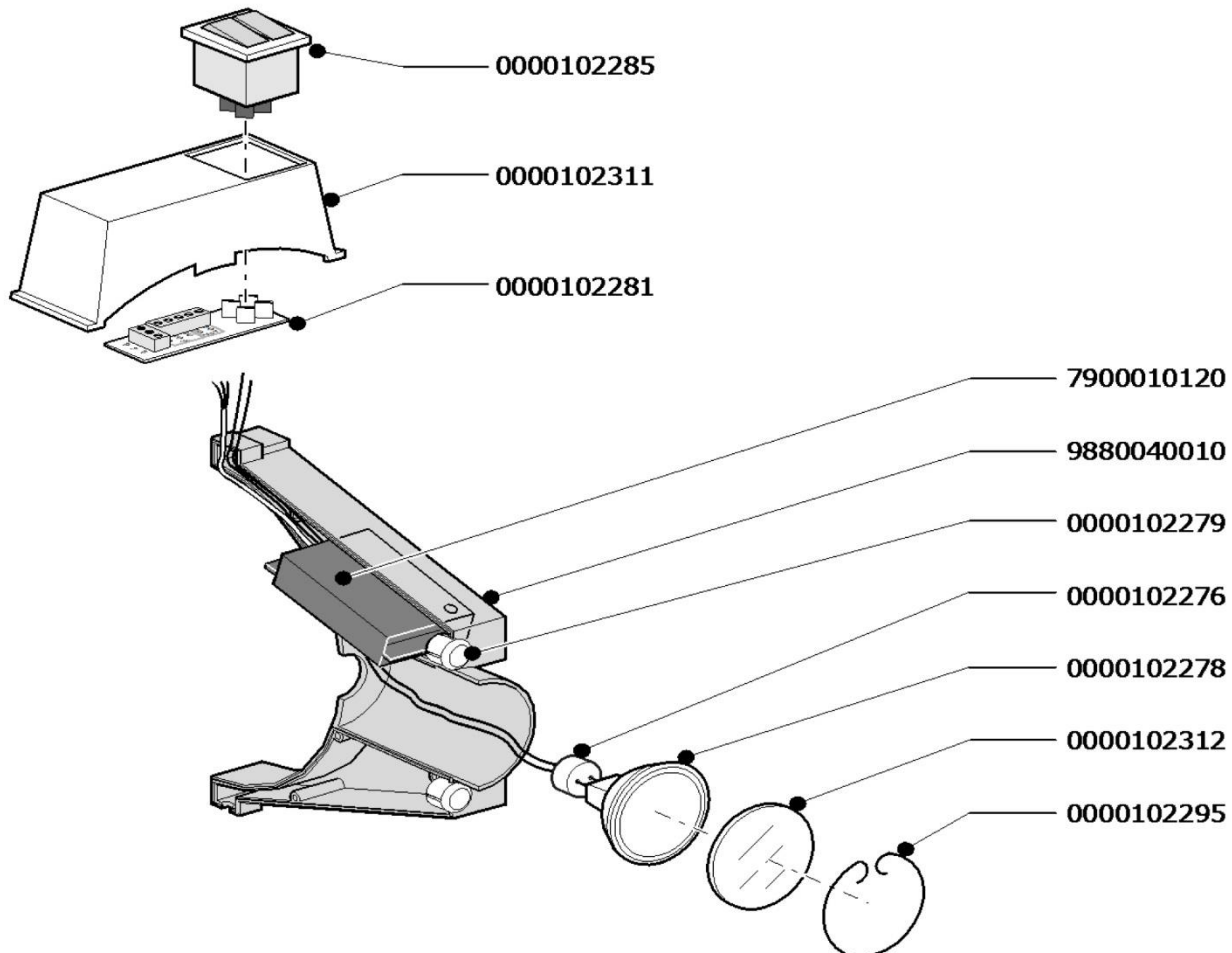

**Prisliste –
reserveredele til WL (lyssæt) og WL+AST (lyssæt med autostart)**

Artikelnr.	Beskrivelse	Pris pr. stk. DKK
0000102276	Lampeledning med stik til halogenpære	50,-
0000102278	Halogenpære, 35 W/24 V	110,-
0000102279	Linse til IR-sensor AST	40,-
0000102281	Printkort i kontakthus til tilslutning af halogenpære og IR-sensor	205,-
0000102285	Kontakt til WL-lyssæt	160,-
0000102295	Fikseringsfjeder til beskyttelsesglas	50,-
0000102311	Kontakthus	70,-
0000102312	Beskyttelsesglas til halogenpære	55,-
7900010120	AST-sensor	910,-
9880040010	Lampeholder komplet	170,-

WL (lyssæt) og WL+AST (lyssæt med autostart) kan anvendes på sugearmene T-Flex, Flex-2, -3 og -4, UltraFlex-3 og -4 samt UltraFlex-4-LC.

Dette PLYMVENT produkt hed tidligere **euromate**

Prislisten er gældende fra 1.3. 2014 • Priserne er pr. stk., ekskl. moms, ab lager Greve • Vi tager forbehold for fejl, mangler og ændringer